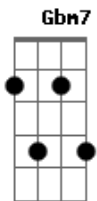

© ukulele-chords.com