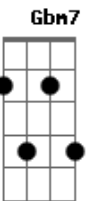

© ukulele-chords.com