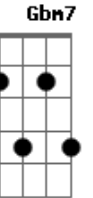

© ukulele-chords.com