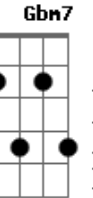

© ukulele-chords.com