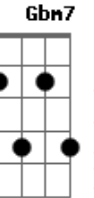

© ukulele-chords.com