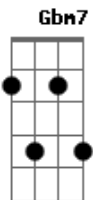

© ukulele-chords.com

© ukulele-chords.com