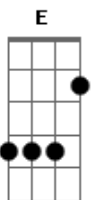

© ukulele-chords.com