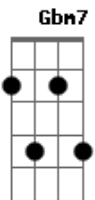

© ukulele-chords.com