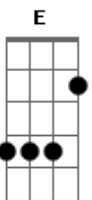

© ukulele-chords.com