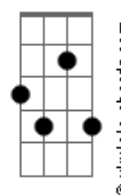

Jorge Ben Jor - Ive Brussel

tom:

Intro: **D7M C7M Bb7M A7M**

D7M **C7M** **Bb7M** **A7M**
Você com essa mania sensual
D7M **C7M** **Bb7M** **A7M**
De sentir e me olhar
D7M **C7M** **Bb7M** **A7M**
Você com esse seu jeito contagiante
D7M **C7M** **Bb7M** **A7M**
Fiel e sutil de lutar

Bm7
Não sei não
E7 **Dbm7**
Assim você acaba me conquistando
Gb7 **Bm7**
Não sei não

E7 **Dbm7** **Gb7**
Assim eu acabo me entregando

Ai... ai...
D7M **C7M**
Pois está fazendo
Bb7M **A7M**
Um ano e meio amor
D7M **C7M** **Bb7M** **A7M**
Que eu estive por aqui
D7M **C7M**
Meio desconfiado, sem jeito

Bb7M **A7M**
E quase calado
D7M **C7M**
Quando fui bem recebido
Bb7M **A7M**
E desejado por você
D7M **C7M** **Bb7M** **A7M**
Nunca, como eu poderia esquecer amor
Bm7
Ai... ai... ai
E7 **Dbm7**
Se naquele dia você foi tudo
Gb7
Foi demais pra mim
Bm7
Ai, ai
E7 **Dbm7**
Se naquele dia você foi tudo
Gb7
Fez de mim um anjo
E7 **Db7**
Se naquele dia você foi tudo
Gb7
Foi demais pra mim
Bm7
Ai, ai
E7 **Dbm7**
Se naquele dia você foi tudo
Gb7
Fez de mim um anjo

Acordes

Gb7