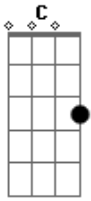

Jorge Augusto e Gustavo - Fique Aí

Tom: C

Intro: G C G Dm F
G C G Dm F

C G Dm
F
Trocou o certo pelo duvidoso pintou e bordou pela liberdade,
vai fique a vontade

C G Dm F
Criou asas e voou agora tá pela cidade, já é tarde

C G Dm
Eu descobri um novo olhar que não é seu
Am

Um novo jeito de beijar me enlouqueceu

Dm G
Senta, assiste, chora vai se lamentando
Dm G
O lenço que eu usei eu estou te dando

C G Dm
Fique ai chupando o dedo achando que eu não tô feliz

F
Fique aí, fique aí
C G Dm
F
Meu coração que só chorava agora vai morrer de rir fique aí,
Fique aí

Acordes

© ukulele-chords.com