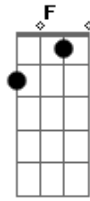

© ukulele-chords.com