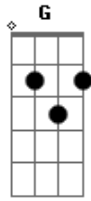

Jorge Augusto e Gustavo - Fique Aí

Tom: C

Intro: G C G Dm F
G C G Dm F

C G Dm
F
Trocou o certo pelo duvidoso pintou e bordou pela liberdade,
vai fique a vontade

C G Dm F
Criou asas e voou agora tá pela cidade, já é tarde

C G Dm
Eu descobri um novo olhar que não é seu
Am

Um novo jeito de beijar me enlouqueceu

Dm G
Senta, assiste, chora vai se lamentando
Dm G
O lenço que eu usei eu estou te dando

C G Dm
Fique ai chupando o dedo achando que eu não tô feliz

F
Fique aí, fique aí
C G Dm
F
Meu coração que só chorava agora vai morrer de rir fique aí,
Fique aí

Acordes

© ukulele-chords.com

© ukulele-chords.com

© ukulele-chords.com

© ukulele-chords.com

© ukulele-chords.com