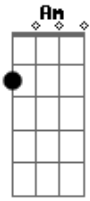

© ukulele-chords.com