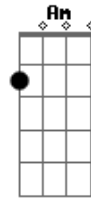

© ukulele-chords.com