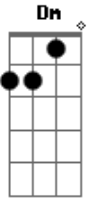

© ukulele-chords.com