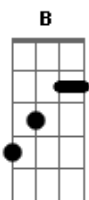

Jorge Augusto e Gustavo - Em Plena Cerimônia

tom: **B**

Dbm
Em plena cerimonia apareceu aquele cara
Abm
Foi a mesma coisa que bater na minha cara
B **Gb**
Mas eu, deixei ele ficar ali

E
Só pra ele assistir
Gb **Abm**
A besteira que ele fez antes de te perder pra mim
E
Só pra ele sentir
Gb **Abm**
O coração dele batendo e ela sorrindo pra mim

E **Gb**

Vou colocar as alianças eu quero ver
Abm
No final da cerimonia ele vendo você
E
Entrando na limusine
Gb
Com vestido branco
Abm
Em destino há lua de mel

E **Gb**
Vou colocar as alianças eu quero ver
Abm
No final da cerimonia ele vendo você
E
Entrando na limusine
Gb
Com vestido branco
Abm
Em destino há lua de mel

Acordes