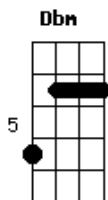

© ukulele-chords.com