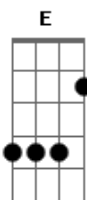

© ukulele-chords.com