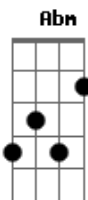

© ukulele-chords.com