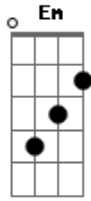

Jorge Araujo - Aleluia

Tom: G

G Em C
 D A terra vai um dia contemplar, aquele que um dia virá
 G Em C D
 Com autoridade julgará, toda a terra se ajoelhará
 G Em C D

Oh aleluia, ele voltará, oh aleluia para me levar

G Em C
 D Uma nova terra então será onde a paz nunca se findará
 G Em C D
 Oh como será maravilhoso contemplar o meu salvador
 G Em C D
 Oh aleluia, ele voltará, oh aleluia para me levar

Acordes

© ukulele-chords.com