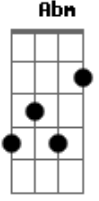

© ukulele-chords.com