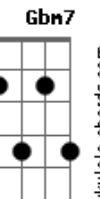

© ukulele-chords.com