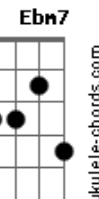

© ukulele-chords.com