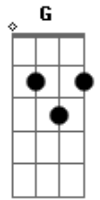

© ukulele-chords.com