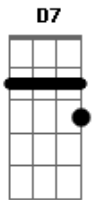

Jorge Aragão - Samba aí Papai

Tom: **D**

Intro: [/ **D** / % **A** / **A7** /]

Samba aí papai

Samba que eu quero ver

Samba aí papai

Que é pra gente aprender

D Já nasceu com pé no samba

Só tocando é covardia

D7 Vai de blazer onde anda

Salve a banda e sua guia

Balançou na corda bamba

D Só Deus sabe que paasou, sai

E **Eb** **D** Diz que enverga, mas não cai

D Usa linho feito lorde, faz o tipo fidalguia

D7 **G** Bate o calcanhar no chão, lá vem trovão e ventania

Gm Faz o rumo da mandinga

Retornar pra quem mandou, sai...

E **Eb** **D** Diz que enverga, mas não cai

D Provou tudo nessa vida: trem, jatinho e passaporte

D7 Corre gira, manda forte

G Sabe tudo que é macete

Gm Tava quase sem nenhum

D Agora sobe igual foguete

E **Eb** **D** Vai dar sorte no cacete.

Acordes

© ukulele-chords.com

© ukulele-chords.com