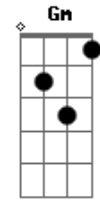

© ukulele-chords.com