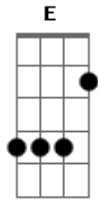

© ukulele-chords.com