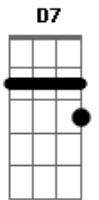

Jorge Aragão - Samba aí Papai

Tom: **D**

Intro: [/ **D** / % **A** / **A7** /]

Samba aí papai

Samba que eu quero ver

Samba aí papai

Que é pra gente aprender

Já nasceu com pé no samba

Só tocando é covardia

Vai de blazer onde anda

Salve a banda e sua guia

Balançou na corda bamba

Só Deus sabe que paasou, sai

Diz que enverga, mas não cai

Diz que enverga, mas não cai

Usa linho feito lorde, faz o tipo fidalguia

Bate o calcanhar no chão, lá vem trovão e ventania

Faz o rumo da mandinga

Retornar pra quem mandou, sai...

Diz que enverga, mas não cai

Provou tudo nessa vida: trem, jatinho e passaporte

Corre gira, manda forte

Sabe tudo que é macete

Tava quase sem nenhum

Agora sobe igual foguete

Vai dar sorte no cacete.

Acordes

© ukulele-chords.com

© ukulele-chords.com

© ukulele-chords.com