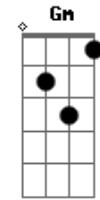

© ukulele-chords.com