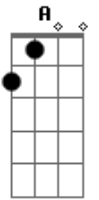

Jorge Aragão - Samba aí Papai

Tom: **D**

Intro: [/ **D** / % **A** / **A7** /]

Samba aí papai

Samba que eu quero ver

Samba aí papai

Que é pra gente aprender

D Já nasceu com pé no samba

Só tocando é covardia

D7 Vai de blazer onde anda

Salve a banda e sua guia

Balançou na corda bamba

D Só Deus sabe que paasou, sai

E **Eb** **D** Diz que enverga, mas não cai

D Usa linho feito lorde, faz o tipo fidalguia

D7 **G** Bate o calcanhar no chão, lá vem trovão e ventania

Gm Faz o rumo da mandinga

Retornar pra quem mandou, sai...

E **Eb** **D** Diz que enverga, mas não cai

D Provou tudo nessa vida: trem, jatinho e passaporte

D7 Corre gira, manda forte

G Sabe tudo que é macete

Gm Tava quase sem nenhum

D Agora sobe igual foguete

E **Eb** **D** Vai dar sorte no cacete.

Acordes

© ukulele-chords.com

© ukulele-chords.com