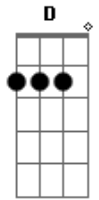

Jorge Aragão - Samba aí Papai

Tom: **D**

Intro: [/ **D** / % **A** / **A7** /]

Samba aí papai

Samba que eu quero ver

Samba aí papai

Que é pra gente aprender

D Já nasceu com pé no samba

Só tocando é covardia

D7 Vai de blazer onde anda

Salve a banda e sua guia

Balançou na corda bamba

D Só Deus sabe que paasou, sai

E **Eb** **D** Diz que enverga, mas não cai

D Usa linha feito lorde, faz o tipo fidalguia

D7 **G** Bate o calcanhar no chão, lá vem trovão e ventania

Gm Faz o rumo da mandinga

Retornar pra quem mandou, sai...

E **Eb** **D** Diz que enverga, mas não cai

D Provou tudo nessa vida: trem, jatinho e passaporte

D7 Corre gira, manda forte

G Sabe tudo que é macete

Gm Tava quase sem nenhum

D Agora sobe igual foguete

E **Eb** **D** Vai dar sorte no cacete.

Acordes

© ukulele-chords.com

© ukulele-chords.com