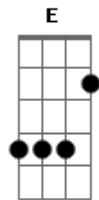

Jorge Aragão - Samba aí Papai

Tom: **D**

Intro: [/ **D** / % **A** / **A7** /]

Samba aí papai

Samba que eu quero ver

Samba aí papai

Que é pra gente aprender

Já nasceu com pé no samba

Só tocando é covardia

Vai de blazer onde anda

Salve a banda e sua guia

Balançou na corda bamba

Só Deus sabe que paasou, sai

Diz que enverga, mas não cai

Diz que enverga, mas não cai

Usa linho feito lorde, faz o tipo fidalguia

Bate o calcanhar no chão, lá vem trovão e ventania

Faz o rumo da mandinga

Retornar pra quem mandou, sai...

Diz que enverga, mas não cai

Provou tudo nessa vida: trem, jatinho e passaporte

Corre gira, manda forte

Sabe tudo que é macete

Tava quase sem nenhum

Agora sobe igual foguete

Vai dar sorte no cacete.

Acordes

© ukulele-chords.com

© ukulele-chords.com

© ukulele-chords.com