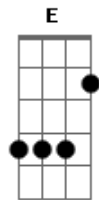

© ukulele-chords.com