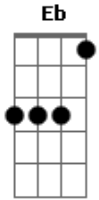

© ukulele-chords.com