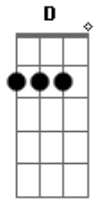

Jorge Aragão - Samba aí Papai

Tom: **D**

Intro: [/ **D** / % **A** / **A7** /]

Samba aí papai

Samba que eu quero ver

Samba aí papai

Que é pra gente aprender

D Já nasceu com pé no samba

Só tocando é covardia

D7 Vai de blazer onde anda

Salve a banda e sua guia

Balançou na corda bamba

D Só Deus sabe que paasou, sai

E **Eb** **D** Diz que enverga, mas não cai

D Usa linho feito lorde, faz o tipo fidalguia

D7 **G** Bate o calcanhar no chão, lá vem trovão e ventania

Gm Faz o rumo da mandinga

Retornar pra quem mandou, sai...

E **Eb** **D** Diz que enverga, mas não cai

D Provou tudo nessa vida: trem, jatinho e passaporte

D7 Corre gira, manda forte

G Sabe tudo que é macete

Gm Tava quase sem nenhum

D Agora sobe igual foguete

E **Eb** **D** Vai dar sorte no cacete.

Acordes

© ukulele-chords.com

© ukulele-chords.com