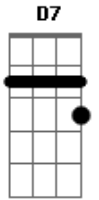

Jorge Aragão - Samba aí Papai

Tom: **D**

Intro: [/ **D** / % **A** / **A7** /]

Samba aí papai

Samba que eu quero ver

Samba aí papai

Que é pra gente aprender

D Já nasceu com pé no samba

Só tocando é covardia

D7 Vai de blazer onde anda

Salve a banda e sua guia

Balançou na corda bamba

D Só Deus sabe que paasou, sai

E **Eb** **D** Diz que enverga, mas não cai

D Usa linho feito lorde, faz o tipo fidalguia

D7 **G** Bate o calcanhar no chão, lá vem trovão e ventania

Gm Faz o rumo da mandinga

Retornar pra quem mandou, sai...

E **Eb** **D** Diz que enverga, mas não cai

D Provou tudo nessa vida: trem, jatinho e passaporte

D7 Corre gira, manda forte

G Sabe tudo que é macete

Gm Tava quase sem nenhum

D Agora sobe igual foguete

E **Eb** **D** Vai dar sorte no cacete.

Acordes

© ukulele-chords.com

© ukulele-chords.com