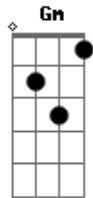

© ukulele-chords.com