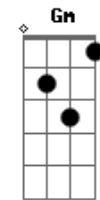

© ukulele-chords.com