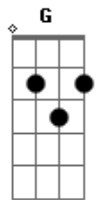

© ukulele-chords.com