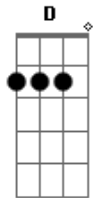

Jorge Aragão - Samba aí Papai

Tom: **D**

Intro: [/ **D** / % **A** / **A7** /]

Samba aí papai

Samba que eu quero ver

Samba aí papai

Que é pra gente aprender

D Já nasceu com pé no samba

Só tocando é covardia

D7 Vai de blazer onde anda

Salve a banda e sua guia

Balançou na corda bamba

D Só Deus sabe que paasou, sai

E **Eb** **D** Diz que enverga, mas não cai

D Usa linho feito lorde, faz o tipo fidalguia

D7 **G** Bate o calcanhar no chão, lá vem trovão e ventania

Gm Faz o rumo da mandinga

Retornar pra quem mandou, sai...

E **Eb** **D** Diz que enverga, mas não cai

D Provou tudo nessa vida: trem, jatinho e passaporte

D7 Corre gira, manda forte

G Sabe tudo que é macete

Gm Tava quase sem nenhum

D Agora sobe igual foguete

E **Eb** **D** Vai dar sorte no cacete.

Acordes