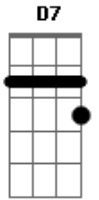

Jorge Aragão - Samba aí Papai

Tom: **D**

Intro: [/ **D** / % **A** / **A7** /]

Samba aí papai

Samba que eu quero ver

Samba aí papai

Que é pra gente aprender

D Já nasceu com pé no samba

Só tocando é covardia

D7 Vai de blazer onde anda

Salve a banda e sua guia

Balançou na corda bamba

D Só Deus sabe que paasou, sai

E **Eb** **D** Diz que enverga, mas não cai

D Usa linha feito lorde, faz o tipo fidalguia

D7 **G** Bate o calcanhar no chão, lá vem trovão e ventania

Gm Faz o rumo da mandinga

Retornar pra quem mandou, sai...

E **Eb** **D** Diz que enverga, mas não cai

D Provou tudo nessa vida: trem, jatinho e passaporte

D7 Corre gira, manda forte

G Sabe tudo que é macete

Gm Tava quase sem nenhum

D Agora sobe igual foguete

E **Eb** **D** Vai dar sorte no cacete.

Acordes

© ukulele-chords.com

© ukulele-chords.com