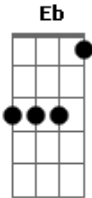

© ukulele-chords.com