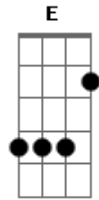

© ukulele-chords.com