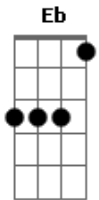

© ukulele-chords.com