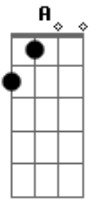

Jorge Aragão - Samba aí Papai

Tom: **D**

Intro: [/ **D** / % **A** / **A7** /]

Samba aí papai

Samba que eu quero ver

Samba aí papai

Que é pra gente aprender

D Já nasceu com pé no samba

Só tocando é covardia

D7 Vai de blazer onde anda

Salve a banda e sua guia

Balançou na corda bamba

D Só Deus sabe que paasou, sai

E **Eb** **D** Diz que enverga, mas não cai

D Usa linha feito lorde, faz o tipo fidalguia

D7 **G** Bate o calcanhar no chão, lá vem trovão e ventania

Gm Faz o rumo da mandinga

Retornar pra quem mandou, sai...

E **Eb** **D** Diz que enverga, mas não cai

D Provou tudo nessa vida: trem, jatinho e passaporte

D7 Corre gira, manda forte

G Sabe tudo que é macete

Gm Tava quase sem nenhum

D Agora sobe igual foguete

E **Eb** **D** Vai dar sorte no cacete.

Acordes

© ukulele-chords.com

© ukulele-chords.com