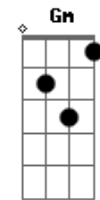

© ukulele-chords.com