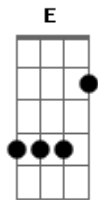

© ukulele-chords.com