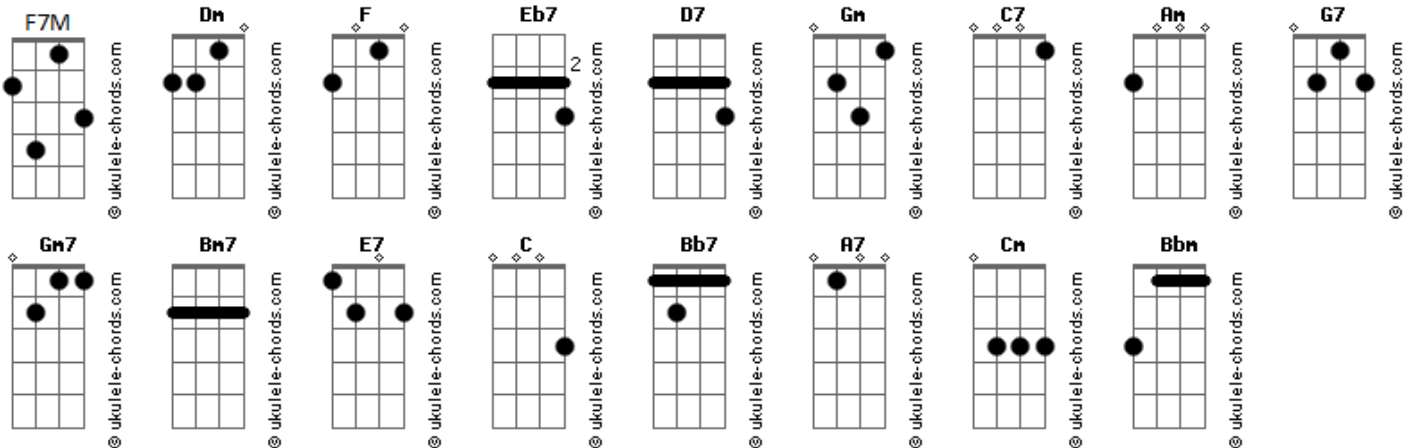

Jorge Aragão - Quintal do Céu

tom:

Intro: F Eb7 D7 Gm C7
Am D7 Gm C7
F C7

Um bangalô...no mais lindo canto da cidade
Gm7 C7 F C7

Um grande amor...para completar minha felicidade

F Bm7 E7 Am D7
Canção de poesia, primazia

Gm C7 F7M
A inspiração toma conta de mim
D7 Gm C7 F Eb7
Meu coração, acende o interior

D7 Gm C7 F
A luminosidade é a luz do nosso amor
D7 Gm C7 F C7

A luminosidade é a luz do nosso amor (Um bangalô)

F D7 G7
Um bangalô...no mais lindo canto da cidade
Gm7 C7 F C7

F Bm7 E7 Am D7
Um grande amor...para completar minha felicidade

Acordes

Canção de poesia, primazia
Gm C7 F7M
A inspiração toma conta de mim
D7 Gm C7 F Eb7
Meu coração, acende o interior
D7 Gm C7 F
A luminosidade é a luz do nosso amor
D7 Gm C7 F
A luminosidade é a luz do nosso amor
C7 F C
Quintal do céu, quintal do céu, porta aberta ao recebê-la
Bb7 A7 Dm A7
Estrelaaaaa, divina luz
Dm Dm Bm7 E7 Am
Da janela ao vê-la a fé conduz
Cm D7 Gm
A um poema que hoje eu mesmo fiz
Bbm Eb7 F Eb7
Vem me fazer feliz
D7 Gm C7 F Eb7
Sentindo assim, meu interior
D7 Gm C7 F
A luminosidade, é a luz do nosso amor