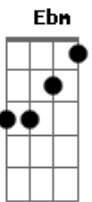

© ukulele-chords.com