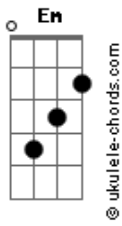

© ukulele-chords.com