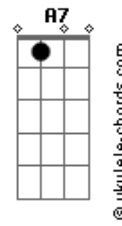

© ukulele-chords.com