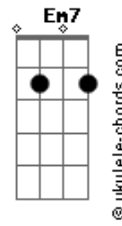

© ukulele-chords.com