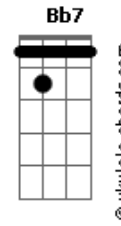

© ukulele-chords.com