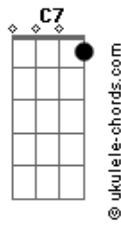

© ukulele-chords.com