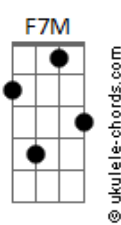

© ukulele-chords.com