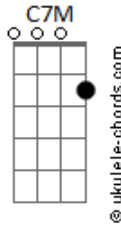

© ukulele-chords.com