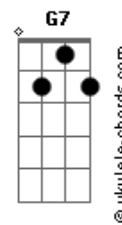

© ukulele-chords.com