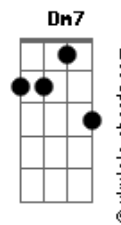

© ukulele-chords.com