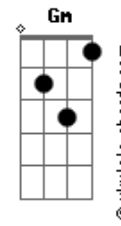

© ukulele-chords.com