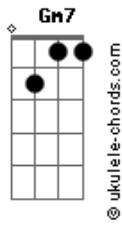

© ukulele-chords.com