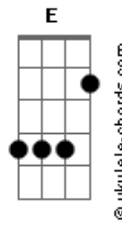

© ukulele-chords.com