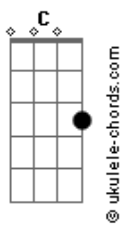

Jorge Aragão - Perfil de Samambaia

tom:

Intro: C D7 G7
C D7 G7

C Am7 D7
Percebe, então, porque eu faço música
Dm7 G7 C Em
Tão fácil de entender, é coisa básica
Gm7 C7 F7M F
Por ela, só por ela, não há dúvida
G7 G7 C Gm7 C7
Mulher, princesa, fêmea e a bruxa mágica
F D7 B7

Perfil de samambaia
Em7 A7
Céu de minha aldeia
Dm7
Um camafeu
G7 G7 C7M

E la me leva pro céu
Bb7 A7 D7
E...la um ponto final
Dm7 C G7
musa do bem, lira real
C
Um cristal de notas de ilusão
Gm
Tanto que derrama o coração
A7
Versos que se cruzam pelo ar
D7 Dm7 G7
Na direção de um beijo
C
Um cristal de notas de ilusão
Gm
Tanto que derrama o coração
A7
Versos que se cruzam pelo ar
D7 Dm7 G7 C
Na direção de um beijo

Acordes

© ukulele-chords.com