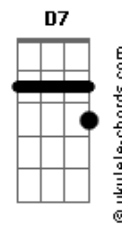

© ukulele-chords.com