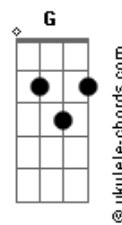

© ukulele-chords.com