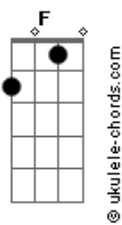

© ukulele-chords.com