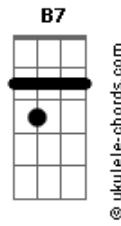

© ukulele-chords.com