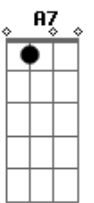

© ukulele-chords.com