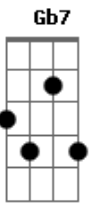

© ukulele-chords.com