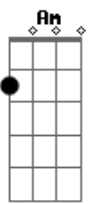

© ukulele-chords.com