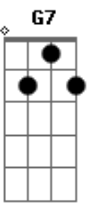

© ukulele-chords.com