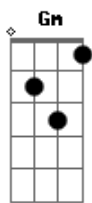

© ukulele-chords.com