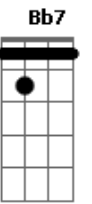

© ukulele-chords.com