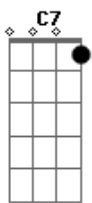

© ukulele-chords.com