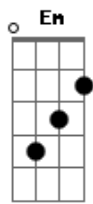

© ukulele-chords.com