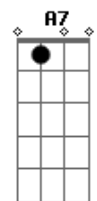

© ukulele-chords.com