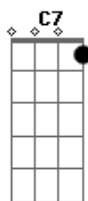

© ukulele-chords.com