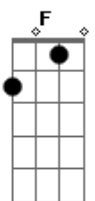

Jorge Aragão - Ontem

Tom: F

Intro: **Dm** / **Gm7** / **C7** / **Ab** / **A7** / **Ab** / **A7**

D7 **G#m-7**

Ontem

Db7 **Gbm7** **Gbm7** **F#m-7**

Revirando uma gaveta de repente

B7 **Em** **Gm7**

Dei de cara com a saudade em minha frente

C7 **Gbm7** **A7** **D7**

Era uma fotografia, de perfil você me olhava

G#m-7

Pois é!

Db7 **Gbm7** **Gbm7** **F#m-7**

Parecia já que adivi.....nhava

B7 **Em** **A7** **A7**

Que não mais daria certo o nosso amor

D **A**

Parecia que já precentia a dor

Am **B7**

Pois no verso uma dedicatória, tráz

B7 **Em**
Que eu lhe tenha na memória

C
Sempre mais

A7 **A7**

A foto amarelou

D **Gb7**

E aquele amor.....que o tempo engavetou

G7 **Gm7** **A7**

Ao lado de um sachê.....me trouxe até você

C7 **F** **Bb7**

O filme que passou

Em **A7** **Am7** **D7**

Espero que seja feliz, como eu sou

Gm7 **C7**

O filme que passou

F **Bb7**

Feliz, mas sem você

Em **A7**

Só hoje é que eu pude entender

Acordes

© ukulele-chords.com