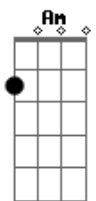

© ukulele-chords.com