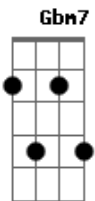

© ukulele-chords.com