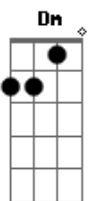

© ukulele-chords.com