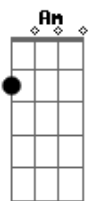

© ukulele-chords.com