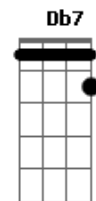

© ukulele-chords.com