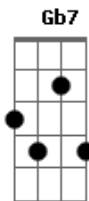

© ukulele-chords.com