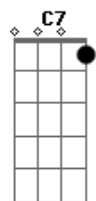

© ukulele-chords.com