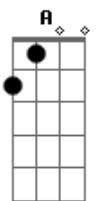

© ukulele-chords.com