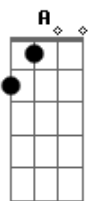

© ukulele-chords.com