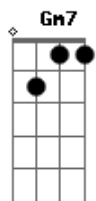

© ukulele-chords.com