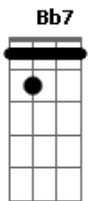

© ukulele-chords.com