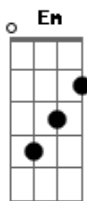

© ukulele-chords.com