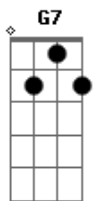

© ukulele-chords.com