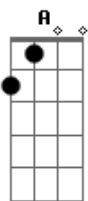

© ukulele-chords.com