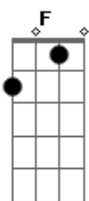

Jorge Aragão - Ontem

Tom: F

Intro: **Dm** / **Gm7** / **C7** / **Ab** / **A7** / **Ab** / **A7**

D7 **G#m-7**

Ontem

Db7 **Gbm7** **Gbm7** **F#m-7**

Revirando uma gaveta de repente

B7 **Em** **Gm7**

Dei de cara com a saudade em minha frente

C7 **Gbm7** **A7** **D7**

Era uma fotografia, de perfil você me olhava

G#m-7

Pois é!

Db7 **Gbm7** **Gbm7** **F#m-7**

Parecia já que adivi.....nhava

B7 **Em** **A7** **A7**

Que não mais daria certo o nosso amor

D **A**

Parecia que já precentia a dor

Am **B7**

Pois no verso uma dedicatória, tráz

B7 **Em**
Que eu lhe tenha na memória

C
Sempre mais

A7 **A7**

A foto amarelou

D **Gb7**

E aquele amor.....que o tempo engavetou

G7 **Gm7** **A7**

Ao lado de um sachê.....me trouxe até você

C7 **F** **Bb7**

O filme que passou

Em **A7** **Am7** **D7**

Espero que seja feliz, como eu sou

Gm7 **C7**

O filme que passou

F **Bb7**

Feliz, mas sem você

Em **A7**

Só hoje é que eu pude entender

Acordes