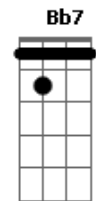

© ukulele-chords.com