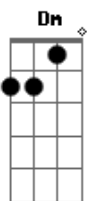

© ukulele-chords.com