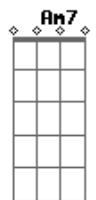

© ukulele-chords.com