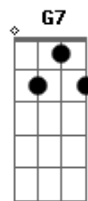

© ukulele-chords.com