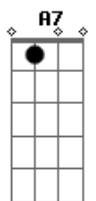

© ukulele-chords.com