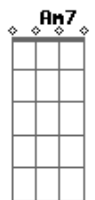

© ukulele-chords.com