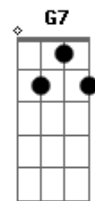

© ukulele-chords.com