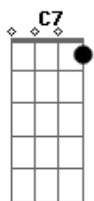

© ukulele-chords.com