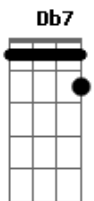

© ukulele-chords.com