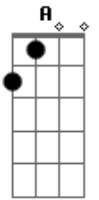

© ukulele-chords.com