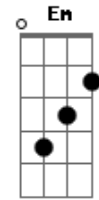

© ukulele-chords.com