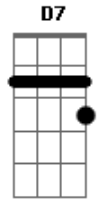

© ukulele-chords.com