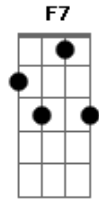

© ukulele-chords.com