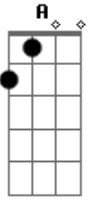

© ukulele-chords.com