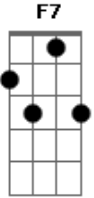

© ukulele-chords.com