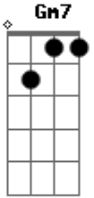

© ukulele-chords.com