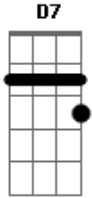

© ukulele-chords.com