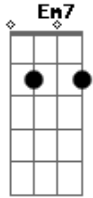

© ukulele-chords.com