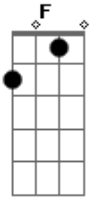

Jorge Aragão - Na rua na chuva na fazenda

Tom: F

D7 Gm7

Gm Gm7 A D7
Não estou disposto a esquecer seu rosto de vez
D7
E acho que é tão normal
Gm Gm7 A7 D7
Dizem que sou louco por eu ter um gosto assim

Gm7 C7 Gm7 C7 F7
Jogue suas mãos para o céu e agradeça se acaso tiver
Bb7 F7 Bb7 Em7
Alguém que você gostaria que estivesse sempre com você
A7 Em7 A7 D7
Na rua, na chuva, na fazenda ou numa casinha de sapê (2
vezese)

Acordes

© ukulele-chords.com