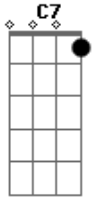

© ukulele-chords.com