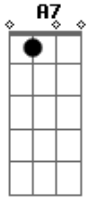

© ukulele-chords.com