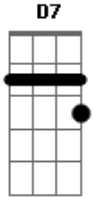

© ukulele-chords.com