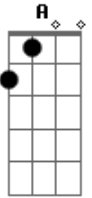

© ukulele-chords.com