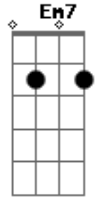

© ukulele-chords.com