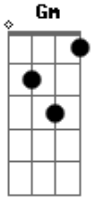

© ukulele-chords.com