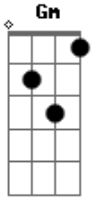

© ukulele-chords.com