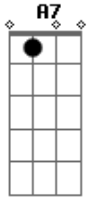

© ukulele-chords.com