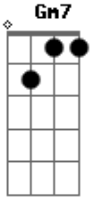

© ukulele-chords.com