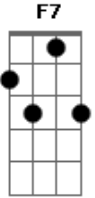

© ukulele-chords.com