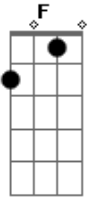

Jorge Aragão - Na rua na chuva na fazenda

Tom: F

D7 Gm7

Gm Gm7 A D7
Não estou disposto a esquecer seu rosto de vez
D7
E acho que é tão normal
Gm Gm7 A7 D7
Dizem que sou louco por eu ter um gosto assim

Gm7 C7 Gm7 C7 F7
Jogue suas mãos para o céu e agradeça se acaso tiver
Bb7 F7 Bb7 Em7
Alguém que você gostaria que estivesse sempre com você
A7 Em7 A7 D7
Na rua, na chuva, na fazenda ou numa casinha de sapê (2
vezese)

Acordes

© ukulele-chords.com