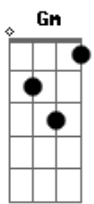

© ukulele-chords.com