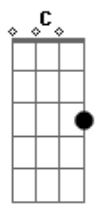

Jorge Aragão - Malandro

tom: C

Lá laiá laiá laiá laiá laiá laiá laiá
Lá laiá laiá laiá laiá laiá laiá laiá
Malandro, eu ando querendo falar com você
Você tá sabendo que o Zeca morreu
Por causa de brigas que teve com lei
Malandro, eu sei que você nem se liga no fato

A7 Fm
De ser capoeira moleque mulato
G7 Perdido no mundo morrendo de amor ô ô
F G7 Em7
Malandro, sou eu que te falo em nome daquela
A7 D7
Que na passarela é porta-estandarte
Dm G7 Gm C7
E lá na favela tem nome de flor
F G7 Em7
Malandro, só peço um favor que tenhas cuidado
A7 D7
As coisas não andam tão bem pro seu lado
Dm G7 C
Assim você mata a rosinha de dor

Acordes

© ukulele-chords.com