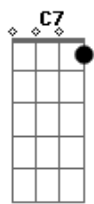

© ukulele-chords.com