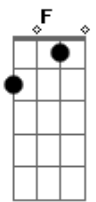

© ukulele-chords.com

© ukulele-chords.com