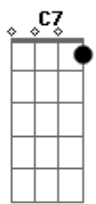

© ukulele-chords.com

© ukulele-chords.com