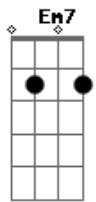

© ukulele-chords.com

© ukulele-chords.com

© ukulele-chords.com

© ukulele-chords.com