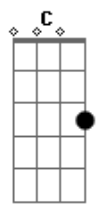

Jorge Aragão - Malandro

tom: C

Lá laiá laiá laiá laiá laiá laiá laiá
Lá laiá laiá laiá laiá laiá laiá laiá
Malandro, eu ando querendo falar com você
Você tá sabendo que o Zeca morreu
Por causa de brigas que teve com lei
Malandro, eu sei que você nem se liga no fato

A7 Fm
De ser capoeira moleque mulato
G7 Perdido no mundo morrendo de amor ô ô
F G7 Em7
Malandro, sou eu que te falo em nome daquela
A7 D7
Que na passarela é porta-estandarte
Dm G7 Gm C7
E lá na favela tem nome de flor
F G7 Em7
Malandro, só peço um favor que tenhas cuidado
A7 D7
As coisas não andam tão bem pro seu lado
Dm G7 C
Assim você mata a rosinha de dor

Acordes

© ukulele-chords.com