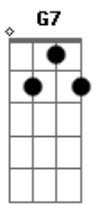

© ukulele-chords.com

© ukulele-chords.com