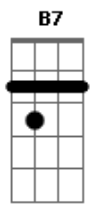

© ukulele-chords.com