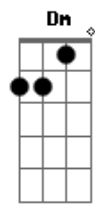

© ukulele-chords.com

© ukulele-chords.com