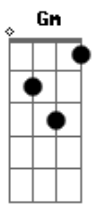

© ukulele-chords.com

© ukulele-chords.com