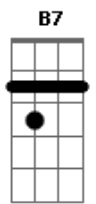

© ukulele-chords.com

© ukulele-chords.com