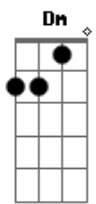

© ukulele-chords.com

© ukulele-chords.com