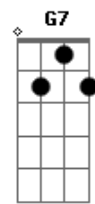

© ukulele-chords.com