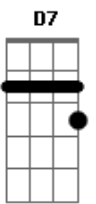

© ukulele-chords.com

© ukulele-chords.com