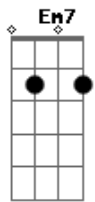

© ukulele-chords.com