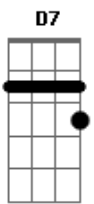

Jorge Aragão - Malandro

tom: C

Lá laiá laiá laiá laiá laiá laiá laiá
Lá laiá laiá laiá laiá laiá laiá laiá
Malandro, eu ando querendo falar com você
Você tá sabendo que o Zeca morreu
Por causa de brigas que teve com lei
Malandro, eu sei que você nem se liga no fato

A7 Fm
De ser capoeira moleque mulato
G7 Perdido no mundo morrendo de amor ô ô
F G7 Em7
Malandro, sou eu que te falo em nome daquela
A7 D7
Que na passarela é porta-estandarte
Dm G7 Gm C7
E lá na favela tem nome de flor
F G7 Em7
Malandro, só peço um favor que tenhas cuidado
A7 D7
As coisas não andam tão bem pro seu lado
Dm G7 C
Assim você mata a rosinha de dor

Acordes

© ukulele-chords.com

© ukulele-chords.com

© ukulele-chords.com

© ukulele-chords.com

© ukulele-chords.com

© ukulele-chords.com

© ukulele-chords.com

© ukulele-chords.com

© ukulele-chords.com

© ukulele-chords.com

© ukulele-chords.com