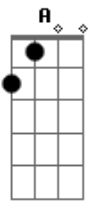

© ukulele-chords.com