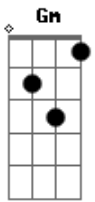

© ukulele-chords.com