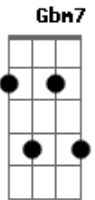

Jorge Aragão - Malandro

Tom: D

TOM : D
(INTRO)

D7 Db7 Gbm7 B7 E7 A7
Lá Laiá Laiá Laiá Laiá Laiá Laiá Laiá (2X)

D7 Malandro
Db7 Eu ando querendo falar com você Gbm7
B7 Você tá sabendo que Zeca morreu Em7
A7 Por causa de brigas que teve com a lei D7 A7
D7 Malandro
Db7 Eu sei que você nem se liga no fato Gbm7
B7 De ser capoeira muleque mulato Em7

A7 Am7 D7
Perdido no mundo morrendo de amor ô ô

G7 Malandro
A Sou eu que te falo em nome daquela Gbm7

A7 Am7 D7
E lá na favela tem nome de flor
G7 Malandro
A Só peço favor que te tenhas cuidado Gbm7
B7 As coisas não andam tão bem pro seu lado Em7
A7 Assim você mata Rosinha de dor (REPETE INTRO 1X)

Gm Eb7 D7
Malandro

Acordes

© ukulele-chords.com

© ukulele-chords.com

© ukulele-chords.com

© ukulele-chords.com

© ukulele-chords.com

© ukulele-chords.com