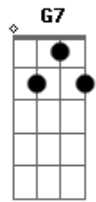

© ukulele-chords.com