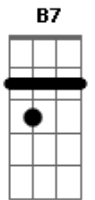

Jorge Aragão - Malandro

Tom: D

TOM : D
(INTRO)

D7 Db7 Gbm7 B7 E7 A7
Lá Laiá Laiá Laiá Laiá Laiá Laiá Laiá (2X)

D7 Malandro
Db7 Eu ando querendo falar com você Gbm7
B7 Você tá sabendo que Zeca morreu Em7
A7 Por causa de brigas que teve com a lei D7 A7
D7 Malandro
Db7 Eu sei que você nem se liga no fato Gbm7
B7 De ser capoeira muleque mulato Em7

A7 Am7 D7
Perdido no mundo morrendo de amor ô ô

G7 Malandro
A Sou eu que te falo em nome daquela Gbm7

A7 Am7 D7
E lá na favela tem nome de flor
G7 Malandro
A Só peço favor que te tenhas cuidado Gbm7
B7 As coisas não andam tão bem pro seu lado Em7
A7 Assim você mata Rosinha de dor (REPETE INTRO 1X)

Gm Eb7 D7
Malandro

Acordes

© ukulele-chords.com

© ukulele-chords.com

© ukulele-chords.com

© ukulele-chords.com

© ukulele-chords.com

© ukulele-chords.com