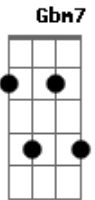

© ukulele-chords.com