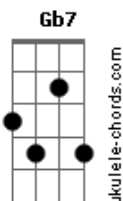

© ukulele-chords.com