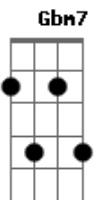

© ukulele-chords.com