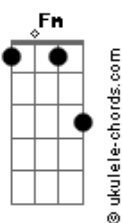

Jorge Aragão - Loucuras de uma Paixão

tom:

Intro: Fm G7 Cm Fm
G7 C7 Fm G7
Cm Eb7 D7 Db7
Cm G7

Cm
Sem lhe conhecer
Fm Senti uma vontade louca de querer você Cm
Fm Nem sempre se entende as loucuras de uma paixão Cm
Fm Tem jeito não
Cm Olha pra mim
Dm G7 Faz tempo que meu coração não bate assim Cm G7

Cm
Sem lhe conhecer
Fm Senti uma vontade louca de querer você Cm
Fm Nem sempre se entende as loucuras de uma paixão Cm
Fm Tem jeito não
Cm Olha pra mim
Dm G7 Faz tempo que meu coração não bate assim Cm G7

C G7 A7 Dm
Não faz assim, me diz seu nome
A7 Dm G7
Não me negue a vontade de sonhar
C F7 C C7
De sonhar os meus sonhos com você
F A7 Dm G7
Despertando pro seu adormecer
C Am
Seria bom demais
Dm G7 Cm
Que bem me faz, você
G7
Não faz assim!

C G7 A7 Dm
Não faz assim, me diz seu nome
A7 Dm G7
Não me negue a vontade de sonhar
C F7 C C7

Acordes

De sonhar os meus sonhos com você
F A7 Dm G7
Despertando pro seu adormecer
C Am
Seria bom demais
Dm G7 Cm G7
Que bem me faz, você
Cm
Sem lhe conhecer
Fm Senti uma vontade louca de querer você Cm
Fm Nem sempre se entende as loucuras de uma paixão Cm
Fm Tem jeito não
Cm Olha pra mim
Dm G7 Faz tempo que meu coração não bate assim Cm G7
C G7 A7 Dm
Não faz assim, me diz seu nome
A7 Dm G7
Não me negue a vontade de sonhar
C F7 C C7
De sonhar os meus sonhos com você
F A7 Dm G7
Despertando pro seu adormecer
C Am
Seria bom demais
Dm G7 Cm
Que bem me faz, você
G7
Não faz assim!
C G7 A7 Dm
Não faz assim, me diz seu nome
A7 Dm G7
Não me negue a vontade de sonhar
C F7 C C7
De sonhar os meus sonhos com você
F A7 Dm G7
Despertando pro seu adormecer
C Am
Seria bom demais
Dm G7 Cm
Que bem me faz, você

[Final] Fm G7 Cm Fm
G7 C7 Fm G7
Cm Eb7 D7 Db7
Cm G7 Cm

D|--4-----|