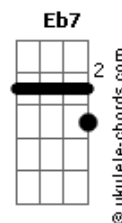

Jorge Aragão - Loucuras de uma Paixão

tom:

Intro: Fm G7 Cm Fm
G7 C7 Fm G7
Cm Eb7 D7 Db7
Cm G7

Cm
Sem lhe conhecer
Fm Senti uma vontade louca de querer você Cm
Fm Nem sempre se entende as loucuras de uma paixão Cm
Fm Tem jeito não
Cm Olha pra mim
Dm G7 Faz tempo que meu coração não bate assim Cm G7

Cm
Sem lhe conhecer
Fm Senti uma vontade louca de querer você Cm
Fm Nem sempre se entende as loucuras de uma paixão Cm
Fm Tem jeito não
Cm Olha pra mim
Dm G7 Faz tempo que meu coração não bate assim Cm G7

C G7 A7 Dm
Não faz assim, me diz seu nome
A7 Dm G7
Não me negue a vontade de sonhar
C F7 C C7
De sonhar os meus sonhos com você
F A7 Dm G7
Despertando pro seu adormecer
C Am
Seria bom demais
Dm G7 Cm
Que bem me faz, você
G7
Não faz assim!

C G7 A7 Dm
Não faz assim, me diz seu nome
A7 Dm G7
Não me negue a vontade de sonhar
C F7 C C7

Acordes

De sonhar os meus sonhos com você
F A7 Dm G7
Despertando pro seu adormecer
C Am
Seria bom demais
Dm G7 Cm G7
Que bem me faz, você
Cm
Sem lhe conhecer
Fm Senti uma vontade louca de querer você Cm
Fm Nem sempre se entende as loucuras de uma paixão Cm
Fm Tem jeito não
Cm Olha pra mim
Dm G7 Faz tempo que meu coração não bate assim Cm G7
C G7 A7 Dm
Não faz assim, me diz seu nome
A7 Dm G7
Não me negue a vontade de sonhar
C F7 C C7
De sonhar os meus sonhos com você
F A7 Dm G7
Despertando pro seu adormecer
C Am
Seria bom demais
Dm G7 Cm
Que bem me faz, você
G7
Não faz assim!
C G7 A7 Dm
Não faz assim, me diz seu nome
A7 Dm G7
Não me negue a vontade de sonhar
C F7 C C7
De sonhar os meus sonhos com você
F A7 Dm G7
Despertando pro seu adormecer
C Am
Seria bom demais
Dm G7 Cm
Que bem me faz, você

[Final] Fm G7 Cm Fm
G7 C7 Fm G7
Cm Eb7 D7 Db7
Cm G7 Cm

D|--4-----|