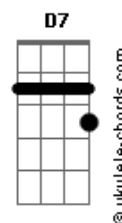

Jorge Aragão - Loucuras de uma Paixão

tom:

Intro: Fm G7 Cm Fm
G7 C7 Fm G7
Cm Eb7 D7 Db7
Cm G7

Cm
Sem lhe conhecer
Fm Senti uma vontade louca de querer você Cm
Fm Nem sempre se entende as loucuras de uma paixão Cm
Fm Tem jeito não
Cm Olha pra mim
Dm G7 Faz tempo que meu coração não bate assim Cm G7

Cm
Sem lhe conhecer
Fm Senti uma vontade louca de querer você Cm
Fm Nem sempre se entende as loucuras de uma paixão Cm
Fm Tem jeito não
Cm Olha pra mim
Dm G7 Faz tempo que meu coração não bate assim Cm G7

C G7 A7 Dm
Não faz assim, me diz seu nome
A7 Dm G7
Não me negue a vontade de sonhar
C F7 C C7
De sonhar os meus sonhos com você
F A7 Dm G7
Despertando pro seu adormecer
C Am
Seria bom demais
Dm G7 Cm
Que bem me faz, você
G7
Não faz assim!

C G7 A7 Dm
Não faz assim, me diz seu nome
A7 Dm G7
Não me negue a vontade de sonhar
C F7 C C7

Acordes

De sonhar os meus sonhos com você
F A7 Dm G7
Despertando pro seu adormecer
C Am
Seria bom demais
Dm G7 Cm G7
Que bem me faz, você
Cm
Sem lhe conhecer
Fm Senti uma vontade louca de querer você Cm
Fm Nem sempre se entende as loucuras de uma paixão Cm
Fm Tem jeito não
Cm Olha pra mim
Dm G7 Faz tempo que meu coração não bate assim Cm G7
C G7 A7 Dm
Não faz assim, me diz seu nome
A7 Dm G7
Não me negue a vontade de sonhar
C F7 C C7
De sonhar os meus sonhos com você
F A7 Dm G7
Despertando pro seu adormecer
C Am
Seria bom demais
Dm G7 Cm
Que bem me faz, você
G7
Não faz assim!
C G7 A7 Dm
Não faz assim, me diz seu nome
A7 Dm G7
Não me negue a vontade de sonhar
C F7 C C7
De sonhar os meus sonhos com você
F A7 Dm G7
Despertando pro seu adormecer
C Am
Seria bom demais
Dm G7 Cm
Que bem me faz, você

[Final] Fm G7 Cm Fm
G7 C7 Fm G7
Cm Eb7 D7 Db7
Cm G7 Cm

D|--4-----|