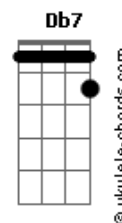

Jorge Aragão - Loucuras de uma Paixão

tom:

Intro: Fm G7 Cm Fm
G7 C7 Fm G7
Cm Eb7 D7 Db7
Cm G7

Cm
Sem lhe conhecer
Fm Senti uma vontade louca de querer você Cm
Fm Nem sempre se entende as loucuras de uma paixão Cm
Fm Tem jeito não
Cm Olha pra mim
Dm G7 Faz tempo que meu coração não bate assim Cm G7

Cm
Sem lhe conhecer
Fm Senti uma vontade louca de querer você Cm
Fm Nem sempre se entende as loucuras de uma paixão Cm
Fm Tem jeito não
Cm Olha pra mim
Dm G7 Faz tempo que meu coração não bate assim Cm G7

C G7 A7 Dm
Não faz assim, me diz seu nome
A7 Dm G7
Não me negue a vontade de sonhar
C F7 C C7
De sonhar os meus sonhos com você
F A7 Dm G7
Despertando pro seu adormecer
C Am
Seria bom demais
Dm G7 Cm
Que bem me faz, você
G7
Não faz assim!

C G7 A7 Dm
Não faz assim, me diz seu nome
A7 Dm G7
Não me negue a vontade de sonhar
C F7 C C7

Acordes

De sonhar os meus sonhos com você
F A7 Dm G7
Despertando pro seu adormecer
C Am
Seria bom demais
Dm G7 Cm G7
Que bem me faz, você
Cm
Sem lhe conhecer
Fm Senti uma vontade louca de querer você Cm
Fm Nem sempre se entende as loucuras de uma paixão Cm
Fm Tem jeito não
Cm Olha pra mim
Dm G7 Faz tempo que meu coração não bate assim Cm G7
C G7 A7 Dm
Não faz assim, me diz seu nome
A7 Dm G7
Não me negue a vontade de sonhar
C F7 C C7
De sonhar os meus sonhos com você
F A7 Dm G7
Despertando pro seu adormecer
C Am
Seria bom demais
Dm G7 Cm
Que bem me faz, você
G7
Não faz assim!
C G7 A7 Dm
Não faz assim, me diz seu nome
A7 Dm G7
Não me negue a vontade de sonhar
C F7 C C7
De sonhar os meus sonhos com você
F A7 Dm G7
Despertando pro seu adormecer
C Am
Seria bom demais
Dm G7 Cm
Que bem me faz, você

[Final] Fm G7 Cm Fm
G7 C7 Fm G7
Cm Eb7 D7 Db7
Cm G7 Cm

D|--4-----|