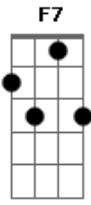

© ukulele-chords.com