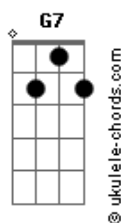

Jorge Aragão - Loucuras de uma Paixão

tom:

Intro: Fm G7 Cm Fm
G7 C7 Fm G7
Cm Eb7 D7 Db7
Cm G7

Cm
Sem lhe conhecer
Fm Senti uma vontade louca de querer você Cm
Fm Nem sempre se entende as loucuras de uma paixão Cm
Fm Tem jeito não
Cm Olha pra mim
Dm G7 Faz tempo que meu coração não bate assim Cm G7

Cm
Sem lhe conhecer
Fm Senti uma vontade louca de querer você Cm
Fm Nem sempre se entende as loucuras de uma paixão Cm
Fm Tem jeito não
Cm Olha pra mim
Dm G7 Faz tempo que meu coração não bate assim Cm G7

C G7 A7 Dm
Não faz assim, me diz seu nome
A7 Dm G7
Não me negue a vontade de sonhar
C F7 C C7
De sonhar os meus sonhos com você
F A7 Dm G7
Despertando pro seu adormecer
C Am
Seria bom demais
Dm G7 Cm
Que bem me faz, você
G7
Não faz assim!

C G7 A7 Dm
Não faz assim, me diz seu nome
A7 Dm G7
Não me negue a vontade de sonhar
C F7 C C7

Acordes

De sonhar os meus sonhos com você
F A7 Dm G7
Despertando pro seu adormecer
C Am
Seria bom demais
Dm G7 Cm G7
Que bem me faz, você
Cm
Sem lhe conhecer
Fm Senti uma vontade louca de querer você Cm
Fm Nem sempre se entende as loucuras de uma paixão Cm
Fm Tem jeito não
Cm Olha pra mim
Dm G7 Faz tempo que meu coração não bate assim Cm G7
C G7 A7 Dm
Não faz assim, me diz seu nome
A7 Dm G7
Não me negue a vontade de sonhar
C F7 C C7
De sonhar os meus sonhos com você
F A7 Dm G7
Despertando pro seu adormecer
C Am
Seria bom demais
Dm G7 Cm
Que bem me faz, você
G7
Não faz assim!
C G7 A7 Dm
Não faz assim, me diz seu nome
A7 Dm G7
Não me negue a vontade de sonhar
C F7 C C7
De sonhar os meus sonhos com você
F A7 Dm G7
Despertando pro seu adormecer
C Am
Seria bom demais
Dm G7 Cm
Que bem me faz, você

[Final] Fm G7 Cm Fm
G7 C7 Fm G7
Cm Eb7 D7 Db7
Cm G7 Cm

D|--4-----|