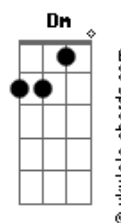

Jorge Aragão - Loucuras de uma Paixão

tom:

Intro: Fm G7 Cm Fm
G7 C7 Fm G7
Cm Eb7 D7 Db7
Cm G7

Cm
Sem lhe conhecer
Fm Senti uma vontade louca de querer você Cm
Fm Nem sempre se entende as loucuras de uma paixão Cm
Fm Tem jeito não
Cm Olha pra mim
Dm G7 Faz tempo que meu coração não bate assim Cm G7

Cm
Sem lhe conhecer
Fm Senti uma vontade louca de querer você Cm
Fm Nem sempre se entende as loucuras de uma paixão Cm
Fm Tem jeito não
Cm Olha pra mim
Dm G7 Faz tempo que meu coração não bate assim Cm G7

C G7 A7 Dm
Não faz assim, me diz seu nome
A7 Dm G7
Não me negue a vontade de sonhar
C F7 C C7
De sonhar os meus sonhos com você
F A7 Dm G7
Despertando pro seu adormecer
C Am
Seria bom demais
Dm G7 Cm
Que bem me faz, você
G7
Não faz assim!

C G7 A7 Dm
Não faz assim, me diz seu nome
A7 Dm G7
Não me negue a vontade de sonhar
C F7 C C7

Acordes

De sonhar os meus sonhos com você
F A7 Dm G7
Despertando pro seu adormecer
C Am
Seria bom demais
Dm G7 Cm G7
Que bem me faz, você
Cm
Sem lhe conhecer
Fm Senti uma vontade louca de querer você Cm
Fm Nem sempre se entende as loucuras de uma paixão Cm
Fm Tem jeito não
Cm Olha pra mim
Dm G7 Faz tempo que meu coração não bate assim Cm G7
C G7 A7 Dm
Não faz assim, me diz seu nome
A7 Dm G7
Não me negue a vontade de sonhar
C F7 C C7
De sonhar os meus sonhos com você
F A7 Dm G7
Despertando pro seu adormecer
C Am
Seria bom demais
Dm G7 Cm
Que bem me faz, você
G7
Não faz assim!
C G7 A7 Dm
Não faz assim, me diz seu nome
A7 Dm G7
Não me negue a vontade de sonhar
C F7 C C7
De sonhar os meus sonhos com você
F A7 Dm G7
Despertando pro seu adormecer
C Am
Seria bom demais
Dm G7 Cm
Que bem me faz, você

[Final] Fm G7 Cm Fm
G7 C7 Fm G7
Cm Eb7 D7 Db7
Cm G7 Cm

D|--4-----|