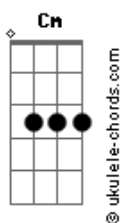

Jorge Aragão - Loucuras de uma Paixão

tom:

Intro: Fm G7 Cm Fm
G7 C7 Fm G7
Cm Eb7 D7 Db7
Cm G7

Cm
Sem lhe conhecer
Fm Senti uma vontade louca de querer você Cm
Fm Nem sempre se entende as loucuras de uma paixão Cm
Fm Tem jeito não
Cm Olha pra mim
Dm G7 Faz tempo que meu coração não bate assim Cm G7

Cm
Sem lhe conhecer
Fm Senti uma vontade louca de querer você Cm
Fm Nem sempre se entende as loucuras de uma paixão Cm
Fm Tem jeito não
Cm Olha pra mim
Dm G7 Faz tempo que meu coração não bate assim Cm G7

C G7 A7 Dm
Não faz assim, me diz seu nome
A7 Dm G7
Não me negue a vontade de sonhar
C F7 C C7
De sonhar os meus sonhos com você
F A7 Dm G7
Despertando pro seu adormecer
C Am
Seria bom demais
Dm G7 Cm
Que bem me faz, você
G7
Não faz assim!

C G7 A7 Dm
Não faz assim, me diz seu nome
A7 Dm G7
Não me negue a vontade de sonhar
C F7 C C7

Acordes

De sonhar os meus sonhos com você
F A7 Dm G7
Despertando pro seu adormecer
C Am
Seria bom demais
Dm G7 Cm G7
Que bem me faz, você
Cm
Sem lhe conhecer
Fm Senti uma vontade louca de querer você Cm
Fm Nem sempre se entende as loucuras de uma paixão Cm
Fm Tem jeito não
Cm Olha pra mim
Dm G7 Faz tempo que meu coração não bate assim Cm G7
C G7 A7 Dm
Não faz assim, me diz seu nome
A7 Dm G7
Não me negue a vontade de sonhar
C F7 C C7
De sonhar os meus sonhos com você
F A7 Dm G7
Despertando pro seu adormecer
C Am
Seria bom demais
Dm G7 Cm
Que bem me faz, você
G7
Não faz assim!
C G7 A7 Dm
Não faz assim, me diz seu nome
A7 Dm G7
Não me negue a vontade de sonhar
C F7 C C7
De sonhar os meus sonhos com você
F A7 Dm G7
Despertando pro seu adormecer
C Am
Seria bom demais
Dm G7 Cm
Que bem me faz, você

[Final] Fm G7 Cm Fm
G7 C7 Fm G7
Cm Eb7 D7 Db7
Cm G7 Cm

D|--4-----|