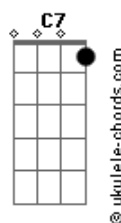

Jorge Aragão - Loucuras de uma Paixão

tom:

Intro: Fm G7 Cm Fm
G7 C7 Fm G7
Cm Eb7 D7 Db7
Cm G7

Cm
Sem lhe conhecer
Fm Senti uma vontade louca de querer você Cm
Fm Nem sempre se entende as loucuras de uma paixão Cm
Fm Tem jeito não
Cm Olha pra mim
Dm G7 Faz tempo que meu coração não bate assim Cm G7

Cm
Sem lhe conhecer
Fm Senti uma vontade louca de querer você Cm
Fm Nem sempre se entende as loucuras de uma paixão Cm
Fm Tem jeito não
Cm Olha pra mim
Dm G7 Faz tempo que meu coração não bate assim Cm G7

C G7 A7 Dm
Não faz assim, me diz seu nome
A7 Dm G7
Não me negue a vontade de sonhar
C F7 C C7
De sonhar os meus sonhos com você
F A7 Dm G7
Despertando pro seu adormecer
C Am
Seria bom demais
Dm G7 Cm
Que bem me faz, você
G7
Não faz assim!

C G7 A7 Dm
Não faz assim, me diz seu nome
A7 Dm G7
Não me negue a vontade de sonhar
C F7 C C7

Acordes

De sonhar os meus sonhos com você
F A7 Dm G7
Despertando pro seu adormecer
C Am
Seria bom demais
Dm G7 Cm G7
Que bem me faz, você
Cm
Sem lhe conhecer
Fm Senti uma vontade louca de querer você Cm
Fm Nem sempre se entende as loucuras de uma paixão Cm
Fm Tem jeito não
Cm Olha pra mim
Dm G7 Faz tempo que meu coração não bate assim Cm G7
C G7 A7 Dm
Não faz assim, me diz seu nome
A7 Dm G7
Não me negue a vontade de sonhar
C F7 C C7
De sonhar os meus sonhos com você
F A7 Dm G7
Despertando pro seu adormecer
C Am
Seria bom demais
Dm G7 Cm
Que bem me faz, você
G7
Não faz assim!
C G7 A7 Dm
Não faz assim, me diz seu nome
A7 Dm G7
Não me negue a vontade de sonhar
C F7 C C7
De sonhar os meus sonhos com você
F A7 Dm G7
Despertando pro seu adormecer
C Am
Seria bom demais
Dm G7 Cm
Que bem me faz, você

[Final] Fm G7 Cm Fm
G7 C7 Fm G7
Cm Eb7 D7 Db7
Cm G7 Cm

D|--4-----|