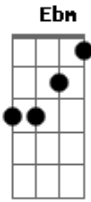

© ukulele-chords.com