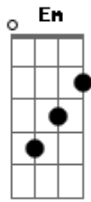

© ukulele-chords.com