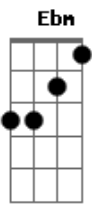

© ukulele-chords.com