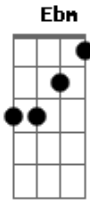

© ukulele-chords.com