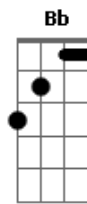

© ukulele-chords.com