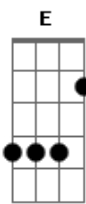

© ukulele-chords.com