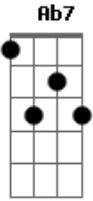

© ukulele-chords.com