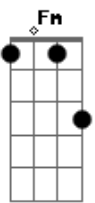

© ukulele-chords.com