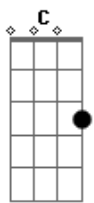

© ukulele-chords.com