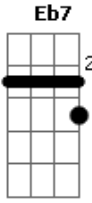

© ukulele-chords.com