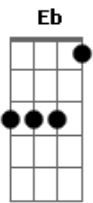

Jorge Aragão - Doce Inimigo

Tom: Eb

G7 C C7 Eb Em7
Amor minha trilha minha estrada, amor
Em7 A7 Dm
Sinfonia de calçada amor
Fm C Bb7 A7
Sem paixão não vale nada
Ab7
É uma história abandonada
G7 C
Mais um tema pra compor
C C7 Eb Em7
Amor é perdão por quase nada amor
Fm7 Bb7 Eb7
Doce inimigo sabe quando o coração
Ab7 Db7

Corre perigo seu poder de sedução

G7 Cm G7
Sempre tem razão, porque
Cm
Quando você foge da saudade
pode crer que isso é amor
Ab7
Quando foge da saudade
pode crer que isso é amor
Db7
Dessa vez agora a gente chora
Fm G7 Cm G7
Pode crer que isso é amor, amor
Db7
E se alguém cantar é amor, amor
Fm G7 Cm G7
Pode crer que isso é amor, amor

Acordes

© ukulele-chords.com