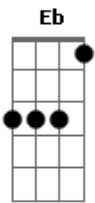

Jorge Aragão - Doce Inimigo

Tom: Eb

G7 C C7 Eb Em7
Amor minha trilha minha estrada, amor
Em7 A7 Dm
Sinfonia de calçada amor
Fm C Bb7 A7
Sem paixão não vale nada
Ab7
É uma história abandonada
G7 C
Mais um tema pra compor
C C7 Eb Em7
Amor é perdão por quase nada amor
Fm7 Bb7 Eb7
Doce inimigo sabe quando o coração
Ab7 Db7

Corre perigo seu poder de sedução

G7 Cm G7
Sempre tem razão, porque
Cm
Quando você foge da saudade
pode crer que isso é amor
Ab7
Quando foge da saudade
pode crer que isso é amor
Db7
Dessa vez agora a gente chora
Fm G7 Cm G7
Pode crer que isso é amor, amor
Db7
E se alguém cantar é amor, amor
Fm G7 Cm G7
Pode crer que isso é amor, amor

Acordes

© ukulele-chords.com