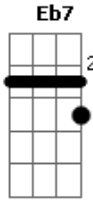

© ukulele-chords.com