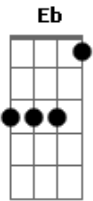

Jorge Aragão - Doce Inimigo

Tom: Eb

G7 C C7 Eb Em7
Amor minha trilha minha estrada, amor
Em7 A7 Dm
Sinfonia de calçada amor
Fm C Bb7 A7
Sem paixão não vale nada
Ab7
É uma história abandonada
G7 C
Mais um tema pra compor
C C7 Eb Em7
Amor é perdão por quase nada amor
Fm7 Bb7 Eb7
Doce inimigo sabe quando o coração
Ab7 Db7

Corre perigo seu poder de sedução

G7 Cm G7
Sempre tem razão, porque
Cm
Quando você foge da saudade
pode crer que isso é amor
Ab7
Quando foge da saudade
pode crer que isso é amor
Db7
Dessa vez agora a gente chora
Fm G7 Cm G7
Pode crer que isso é amor, amor
Db7
E se alguém cantar é amor, amor
Fm G7 Cm G7
Pode crer que isso é amor, amor

Acordes

© ukulele-chords.com