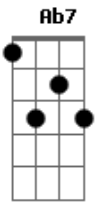

© ukulele-chords.com