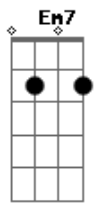

© ukulele-chords.com