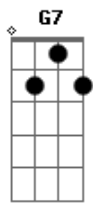

© ukulele-chords.com