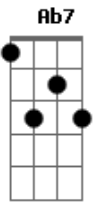

© ukulele-chords.com