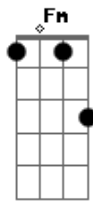

© ukulele-chords.com