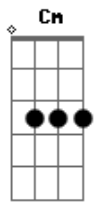

© ukulele-chords.com