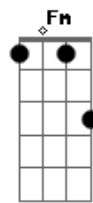

© ukulele-chords.com