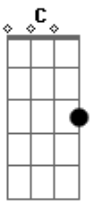

© ukulele-chords.com