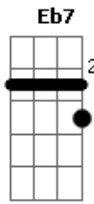

© ukulele-chords.com