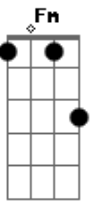

© ukulele-chords.com