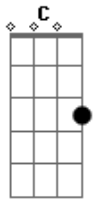

Jorge Aragão - Doce Amizade

tom:

C

Intro: C D Fm C

C
Vem....vem pra me ver feliz

Em
Joga fora essa dor, esse nego te ama

Bb
Vem pra perto de mim

A
Qualquer coisa, me chama

Dm
Tá difícil esconder

Fm
Que já sou parte de você

C
Sei....é uma doce amizade

Em
Mas me ajude a entender

Se o que sinto é verdade

Bb C

Tenta me convencer

F
Que não sente saudade

Fm Bb
De plantar meu prazer

C
E provar minha boca

C
Paga pra ver!

F
Dizem que os dedos sentem sabor

Ab
Quem vai saber!

C
Santo, secreto, sagrado amor

C
Paga pra ver!

F
Dizem que os dedos sentem sabor

Ab
Quem vai saber!

C
Santo, secreto, sagrado amor

Acordes

© ukulele-chords.com