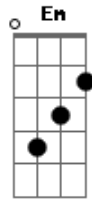

Jorge Aragão - Doce Amizade

tom:

C

Intro: C D Fm C

C
Vem....vem pra me ver feliz

Em
Joga fora essa dor, esse nego te ama

Bb
Vem pra perto de mim

A
Qualquer coisa, me chama

Fm Bb
De plantar meu prazer

C
E provar minha boca

C
Paga pra ver!

F
Dizem que os dedos sentem sabor

Ab
Quem vai saber!

C
Santo, secreto, sagrado amor

C
Paga pra ver!

F
Dizem que os dedos sentem sabor

Ab
Quem vai saber!

C
Santo, secreto, sagrado amor

Acordes

© ukulele-chords.com

© ukulele-chords.com

© ukulele-chords.com

© ukulele-chords.com

© ukulele-chords.com