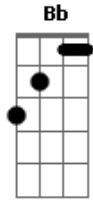

Jorge Aragão - Doce Amizade

tom:

C

Intro: C D Fm C

C
Vem....vem pra me ver feliz

Em
Joga fora essa dor, esse nego te ama

Bb
Vem pra perto de mim

A
Qualquer coisa, me chama

Fm Bb
De plantar meu prazer

C
E provar minha boca

C
Paga pra ver!

F
Dizem que os dedos sentem sabor

Ab
Quem vai saber!

C
Santo, secreto, sagrado amor

C
Paga pra ver!

F
Dizem que os dedos sentem sabor

Ab
Quem vai saber!

C
Santo, secreto, sagrado amor

Acordes

© ukulele-chords.com

© ukulele-chords.com

© ukulele-chords.com

© ukulele-chords.com

© ukulele-chords.com