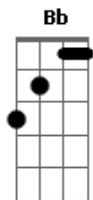

© ukulele-chords.com