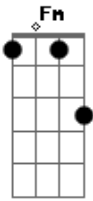

Jorge Aragão - Doce Amizade

tom:

C

Intro: C D Fm C

C
Vem....vem pra me ver feliz

Em
Joga fora essa dor, esse nego te ama

Bb
Vem pra perto de mim

A
Qualquer coisa, me chama

Fm Bb
De plantar meu prazer

C
E provar minha boca

C
Paga pra ver!

F
Dizem que os dedos sentem sabor

Ab
Quem vai saber!

C
Santo, secreto, sagrado amor

C
Paga pra ver!

F
Dizem que os dedos sentem sabor

Ab
Quem vai saber!

C
Santo, secreto, sagrado amor

Acordes

© ukulele-chords.com

© ukulele-chords.com

© ukulele-chords.com

© ukulele-chords.com

© ukulele-chords.com