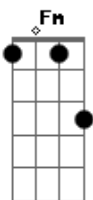

Jorge Aragão - Doce Amizade

tom:

C

Intro: C D Fm C

C
Vem....vem pra me ver feliz

Em

Joga fora essa dor, esse nego te ama

Bb

Fm

Bb

De plantar meu prazer

C

E provar minha boca

C

Paga pra ver!

F

Dizem que os dedos sentem sabor

Ab

Quem vai saber!

C

Santo, secreto, sagrado amor

Acordes

© ukulele-chords.com

© ukulele-chords.com