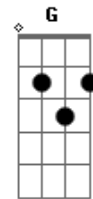

© ukulele-chords.com