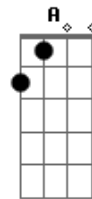

© ukulele-chords.com