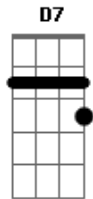

© ukulele-chords.com