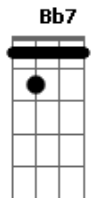

© ukulele-chords.com