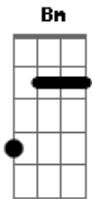

© ukulele-chords.com