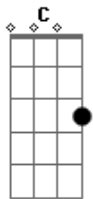

Jorge Aragão - Crioula !

Tom: C
Intro: Am D7

Por favor não seja tooooola
Am F Am
Pra que serve então amar. LALAULAIA.
F D7

Se você não sabe o que é se dar...pra alguém da cor.
G C7 C7 F
Olha eu sou da pele preeeta. GRAAS A DEUS!
F Bb D7 G
Bem pior pra se aturar. PRA SE ATURAR.
G C7
Mas se me der na veneta
F Bb7 Am D7
Quero ver alguém amar.

Acordes

© ukulele-chords.com