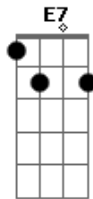

© ukulele-chords.com