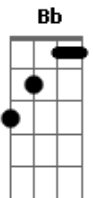

© ukulele-chords.com