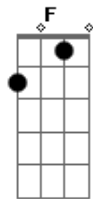

© ukulele-chords.com