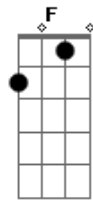

© ukulele-chords.com