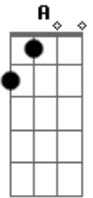

© ukulele-chords.com