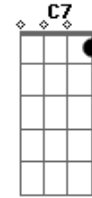

© ukulele-chords.com