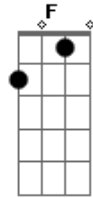

© ukulele-chords.com