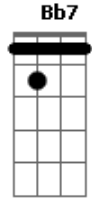

© ukulele-chords.com