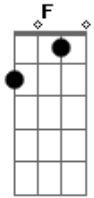

© ukulele-chords.com