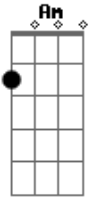

© ukulele-chords.com