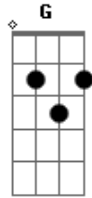

© ukulele-chords.com