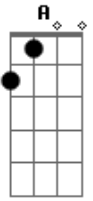

© ukulele-chords.com