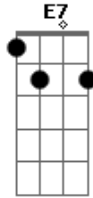

© ukulele-chords.com