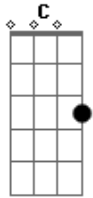

Jorge Aragão - Crioula !

Tom: C
Intro: Am7 D7

Por favor não seja tooooola
Am F Am
Pra que serve então amar. LALAULALAI A.
F D7

Se você não sabe o que é se dar...pra alguém da cor.
G C7 C7 F
Olha eu sou da pele preeeta. GRAAS A DEUS!
F Bb D7 G
Bem pior pra se aturar. PRA SE ATURAR.
G C7
Mas se me der na veneta
F Bb7 Am7 D7
Quero ver alguém amar.

Acordes

© ukulele-chords.com