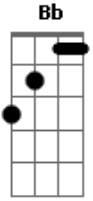

© ukulele-chords.com