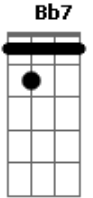

© ukulele-chords.com