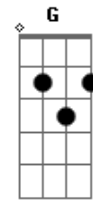

© ukulele-chords.com