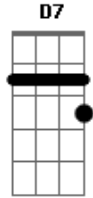

© ukulele-chords.com