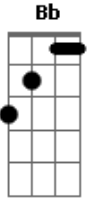

© ukulele-chords.com