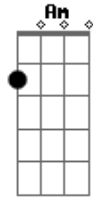

© ukulele-chords.com