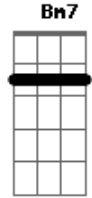

© ukulele-chords.com