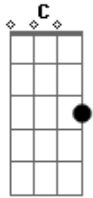

Jorge Aragão - Crioula !

Tom: C
Intro: Am7 D7

Por favor não seja tooooola
Am F Am
Pra que serve então amar. LALAULALAIÁ.
F D7

Se você não sabe o que é se dar...pra alguém da cor.
G C7 C7 F
Olha eu sou da pele preeeta. GRAAS A DEUS!
F Bb D7 G
Bem pior pra se aturar. PRA SE ATURAR.
G C7
Mas se me der na veneta
F Bb7 Am7 D7
Quero ver alguém amar.

Acordes

© ukulele-chords.com