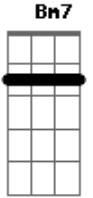

© ukulele-chords.com