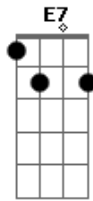

© ukulele-chords.com