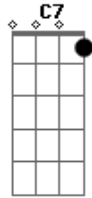

© ukulele-chords.com