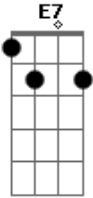

© ukulele-chords.com