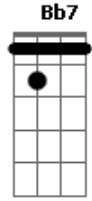

© ukulele-chords.com