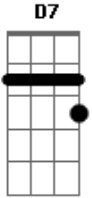

© ukulele-chords.com