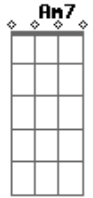

© ukulele-chords.com