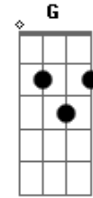

© ukulele-chords.com