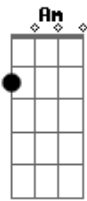

© ukulele-chords.com