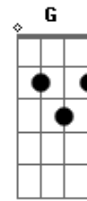

© ukulele-chords.com