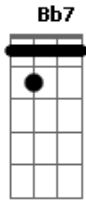

© ukulele-chords.com