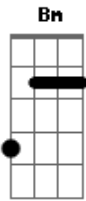

© ukulele-chords.com