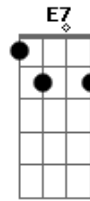

© ukulele-chords.com