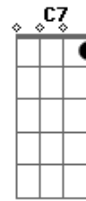

© ukulele-chords.com