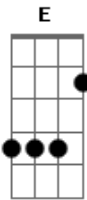

© ukulele-chords.com