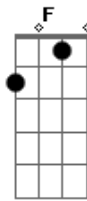

© ukulele-chords.com