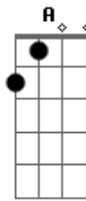

© ukulele-chords.com

© ukulele-chords.com