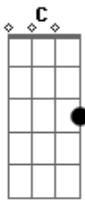

Jorge Aragão - Crioula !

tom:

Intro: Am D7 C

Por favor não seja toooola
Pra que serve então amar. LALAULALAI A.
Am F Am F D7

Se você não sabe o que é se dar...pra alguém da cor.
G C7 C7 F
Olha eu sou da pele preeeta. GRAAS A DEUS!
F Bb D7 G
Bem pior pra se aturar. PRA SE ATURAR.
G C7
Mas se me der na veneta
F Bb7 Am D7
Quero ver alguém amar.

Acordes