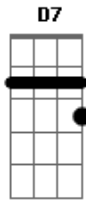

© ukulele-chords.com