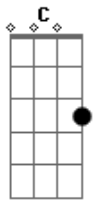

Jorge Aragão - Crioula !

tom:

Intro: Am7 D7 C

Por favor não seja toooolá

Pra que serve então amar. LALAULALAIÁ.

Se você não sabe o que é se dar...pra alguém da cor.

G Olha eu sou da pele preeeta. GRAAS A DEUS!

F Bem pior pra se aturar. PRA SE ATURAR.

G Mas se me der na veneta

F Quero ver alguém amar.

Acordes

© ukulele-chords.com