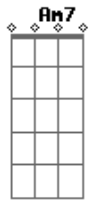

© ukulele-chords.com