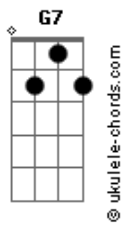

© ukulele-chords.com