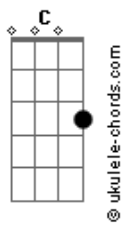

© ukulele-chords.com