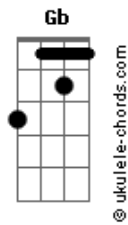

© ukulele-chords.com