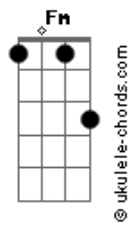

Jorge Aragão - Brilha Pra Mim

Tom: F
Intro: F7 Gb Em Bb7 A7 Dm7 Fm G7 C7 F

C C C
Brilha pra mim
A7 Dm Dm Dm
Mais uma vez brilha pra mim
Dm Dm Dm Dm
Que uma centelha de você
G7 C7 F
Reflete em mim, me faz viver

C C C
Olha pra mim
Dm Dm Dm
Mais uma vez olha pra mim
Dm Dm Dm Dm
Que essa chama de você
G7 C7 Gm7

Faz todo meu amor arder

C7 F7
Te procurei
Gb Em Bb7 A7
Entre as estrelas do sem fim
Dm Dm Dm
Na maravilha sideral
G7 C7 Gm7
Seja meu bem, seja meu mal
C7 F7
Sonho reluz
Gb Em Bb7 A7
Só mais um pouco eu quero ter
Dm Dm Dm
Todo esse encanto pra mim
G7 C7
Sonho bonito não tem fim

Acordes

© ukulele-chords.com