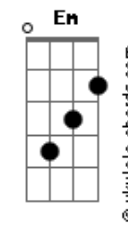

© ukulele-chords.com