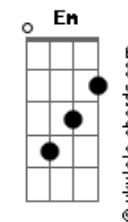

© ukulele-chords.com