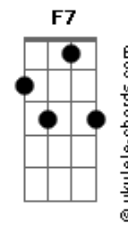

© ukulele-chords.com