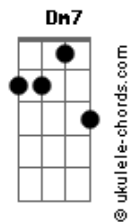

© ukulele-chords.com