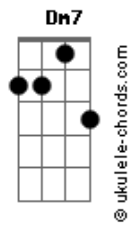

© ukulele-chords.com