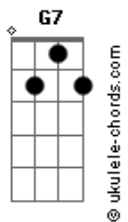

© ukulele-chords.com