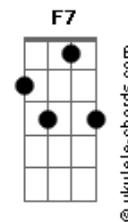

© ukulele-chords.com