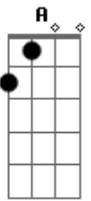

Jorge Aragão - Amor não é por aí

Tom: C
Intro: Am Am7 D7 Am7 D7

Am7 D7 Am7
Quando circular o matutino
D7 Am7
Vou provar que o seu menino
D7 Am7 B7
Não é tão levado assim, ah....
Em7 B7 Em7
Olha que a gente só trabalha
B7 Em B7 Em7 A7 Dm7
E Não é fogo de palha o pandeiro e o tamborim não...
G7 C F7 Bm7
Amor, não é por aí, você vive a brigar
E7- Em7 A7 Dm7 E7 Am7
Vivemos na corda bamba, mas amanhã eu vou mostrar
C7 Dm7 E7 Am7 A7 Dm7
E os jornais vão publicar meu novo samba 2xG7
G7 C F7 Bm7
Amor não é por aí, você vive a brigar

E7- Em7 A7 Dm7 E7 Am7
Vivemos na corda bamba, mas amanhã eu vou mostrar
C7 Dm7 E7 Am7 A7 Dm7
E os jornais vão publicar meu novo samba
G7 C G B7 A7 Dm7
Vai ser um samba que vai dar o que falar
G Gm7 C7 F7 E7
Um samba novo que o povo vai cantar e vai gostar
A7 A Cm7 F7
e quando fala de amor uma canção popular, faz muita gente
sorrir
B7 G7
Faz muita gente chorar
C G B7 A7
Lá vai o meu samba por aí a emocionar
Dm7 G7 C G7
Mostrando ao povo que ele veio e pra ficar
C G B7 A7
Lá vai meu samba por aí emocionar
Dm7 G7 C G7
Mostrando ao povo que ele veio e pra ficar 2x / C / E7 / D.C

Acordes

© ukulele-chords.com