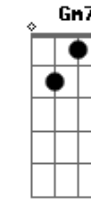

© ukulele-chords.com