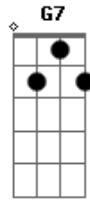

© ukulele-chords.com