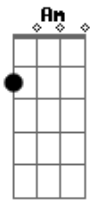

© ukulele-chords.com