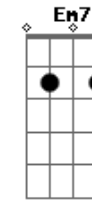

© ukulele-chords.com