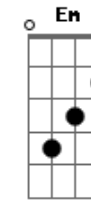

© ukulele-chords.com