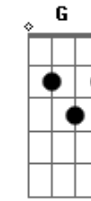

© ukulele-chords.com