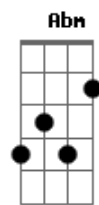

E
© ukulele-chords.com

Abm
© ukulele-chords.com