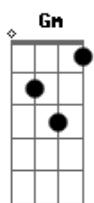

© ukulele-chords.com