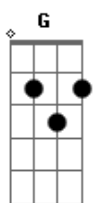

© ukulele-chords.com