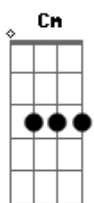

© ukulele-chords.com