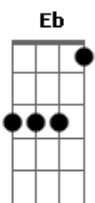

Pra ser teu nêgo novamente
Nunca mais bater de frente, agora eu vou

Dbm **Fm** **Bb7**
Linda senhora

Eb **B**
Gritar pelo mundo afora

Ab **E** **G7** **Eb7**
Que já não estou sozinho

Ab **E** **Eb7** **G7** **C** **Ab**
Voei, mas voltei pro ninho

B **G** **Bb** **Gb**
Que sempre assim seja

F **Db** **Fm** **Abm**
Vem nessa me beija

Cm **Abm** **Ab** **E**
Na dança da ilusão

G7 **Eb7** **C** **Ab**
Nada melhor que o perdão

B **G** **Bb** **Gb**
Que sempre assim seja

F **Db** **Fm** **Abm**
Vem nessa, me beija

Cm **Abm** **Ab** **E**
Na dança da ilusão

G7 **Eb7** **C** **Ab**
Nada melhor que o perdão

Fm
Ouvindo o som do Aragão

Cm **G7**
Ouvindo o Som do Aragão

G7 **C** **C** **Eb** **Em**
Amor minha trilha minha estrada, amor

Em **A7** **Dm**
Sinfonia de calçada amor

Fm **C** **Bb7** **A7**
Sem paixão não vale nada

Ab7
É uma história abandonada

G7 **C**
Mais um tema pra compor

C **C** **Eb** **Em**
Amor é perdão por quase nada amor

Fm **Bb7** **Eb**
Doce inimigo sabe quando o coração

Ab7 **Db7**
Corre perigo seu poder de sedução

G7 **Cm** **G7**
Sempre tem razão, porque

Cm
Quando você foge da saudade
pode crer que isso é amor

Ab7
Quando foge da saudade
pode crer que isso é amor

Db7
Dessa vez agora a gente chora

Fm **G7** **Cm** **G7**
Pode crer que isso é amor, amor

Db7
E se alguém cantar é amor, amor

Fm **G7** **Cm** **G7**
Pode crer que isso é amor, amor

Acordes

© ukulele-chords.com