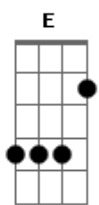

Ab
© ukulele-chords.com

E
© ukulele-chords.com