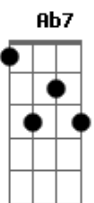

© ukulele-chords.com