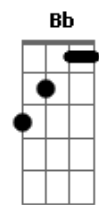

Jorge Aragão - Amor Estou Sofrendo / Que Nem Ioiô / Doce Inimigo / De Sampa a São Luis (pot-pourri)

tom:

Eb

Cm **G7**
Amor estou sofrendo, passando um pedaço

Gm **C7** **Fm** **Bb7**
Se estou merecendo, perdoa meu doce amor

Em **A7** **Dm**
Sinfonia de calçada amor

Fm **C** **Bb7** **A7**
Sem paixão não vale nada

Ab7
É uma história abandonada

G7 **C**
Mais um tema pra compor

C **C** **Eb** **Em**
Amor é perdão por quase nada amor

B
© ukulele-chords.com

Ab
© ukulele-chords.com

E
© ukulele-chords.com

Abm
© ukulele-chords.com

Dbm
© ukulele-chords.com

Eb7
© ukulele-chords.com

C
© ukulele-chords.com

Bb
© ukulele-chords.com