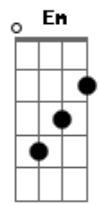

Ab
© ukulele-chords.com

E
© ukulele-chords.com

Db
© ukulele-chords.com

Em
© ukulele-chords.com