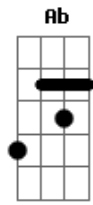

B
© ukulele-chords.com

Db
© ukulele-chords.com

Ab
© ukulele-chords.com