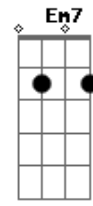

Ab
© ukulele-chords.com

E
© ukulele-chords.com

Db
© ukulele-chords.com

En7
© ukulele-chords.com