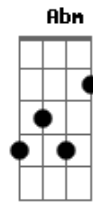

E
© ukulele-chords.com

A7
© ukulele-chords.com

Abn
© ukulele-chords.com