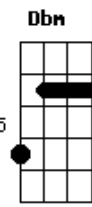

© ukulele-chords.com