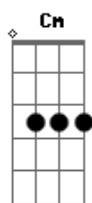

© ukulele-chords.com