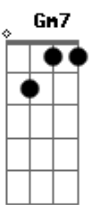

© ukulele-chords.com