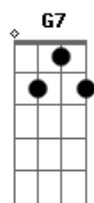

© ukulele-chords.com