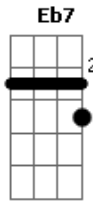

Bb7
© ukulele-chords.com

Db7
© ukulele-chords.com

Eb7
© ukulele-chords.com