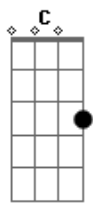

© ukulele-chords.com