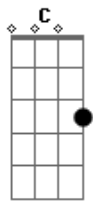

Jorge Aragão - Amor Estou Sofrendo / Que Nem Ioiô / Doce Inimigo / De Sampa a São Luis (pot-pourri)

tom:

Eb

Cm **G7**
Amor estou sofrendo, passando um pedaço
Gm7 **C7** **Fm7** **Bb7**
Se estou merecendo, perdoa meu doce amor
Eb7M **Eb**
Me ensina a voltar que eu vou
Fm **G7** **Gm7**
Chega de tanta dor, chega de sofrer
C7 **Fm7** **Bb7**
Perdoa meu doce amor
Eb7M **Eb**
Me ensina a voltar que eu vou
Fm7 **G7** **Cm**
Chega de tanta dor, chega de sofrer
G7 **G** **Ab7**
Quer saber **G7**
Perdi poesia alegria e minha paz
G7 **G** **Ab7**
Quer saber **G7**
Ainda amo demais
Gm7 **C7**
O vinho acabou **Fm7**
Mas a taça ainda não quebrou
Bb7 **Eb** **G7**
Não diga que a fonte secou
Cm **Cm7**
Se você me der mais uma chance **Cm7**
No futuro eu lhe asseguro **Ab7**
Nunca mais amor eu juro **G7**
Você vai chorar por mim **Cm**
Você não vai chorar por mim **G7**
Não vai, não vai, não vai

G7 **C** **C7M** **Eb** **Em7**
Amor minha trilha minha estrada, amor
Em7 **A7** **Dm**
Sinfonia de calçada amor
Fm **C** **Bb7** **A7**
Sem paixão não vale nada
Ab7
É uma história abandonada
G7 **C**
Mais um tema pra compor
C **C7M** **Eb** **Em7**
Amor é perdão por quase nada amor
Fm7 **Bb7** **Eb7M**
Doce inimigo sabe quando o coração
Ab7 **Db7**
Corre perigo seu poder de sedução
G7 **Cm** **G7**
Sempre tem razão, porque
Cm
Quando você foge da saudade
pode crer que isso é amor
Ab7
Quando foge da saudade
pode crer que isso é amor
Db7
Dessa vez agora a gente chora
Fm **G7** **Cm** **G7**
Pode crer que isso é amor, amor
Db7
E se alguém cantar é amor, amor
Fm **G7** **Cm** **G7**
Pode crer que isso é amor, amor

E
© ukulele-chords.com

Abn
© ukulele-chords.com

Dbn
© ukulele-chords.com

Eb7
© ukulele-chords.com

C
© ukulele-chords.com

Bb
© ukulele-chords.com

Gb
© ukulele-chords.com

F
© ukulele-chords.com