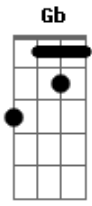

Jorge Aragão - Amor Estou Sofrendo / Que Nem Ioiô / Doce Inimigo / De Sampa a São Luis (pot-pourri)

tom:

Eb

Cm **G7**
Amor estou sofrendo, passando um pedaço
Gm7 **C7** **Fm7** **Bb7**
Se estou merecendo, perdoa meu doce amor
Eb7M **Eb**
Me ensina a voltar que eu vou
Fm **G7** **Gm7**
Chega de tanta dor, chega de sofrer
C7 **Fm7** **Bb7**
Perdoa meu doce amor
Eb7M **Eb**
Me ensina a voltar que eu vou
Fm7 **G7** **Cm**
Chega de tanta dor, chega de sofrer
G7 **G** **Ab7**
Quer saber **G7**
Perdi poesia alegria e minha paz
G7 **G** **Ab7**
Quer saber **G7**
Ainda amo demais
Gm7 **C7**
O vinho acabou **Fm7**
Mas a taça ainda não quebrou
Bb7 **Eb** **G7**
Não diga que a fonte secou
Cm **Cm7**
Se você me der mais uma chance **Cm7**
No futuro eu lhe asseguro **Ab7**
Nunca mais amor eu juro **G7**
Você vai chorar por mim **Cm**
Você não vai chorar por mim **G7**
Não vai, não vai, não vai

G7 **C** **C7M** **Eb** **Em7**
Amor minha trilha minha estrada, amor
Em7 **A7** **Dm**
Sinfonia de calçada amor
Fm **C** **Bb7** **A7**
Sem paixão não vale nada
Ab7
É uma história abandonada
G7 **C**
Mais um tema pra compor
C **C7M** **Eb** **Em7**
Amor é perdão por quase nada amor
Fm7 **Bb7** **Eb7M**
Doce inimigo sabe quando o coração
Ab7 **Db7**
Corre perigo seu poder de sedução
G7 **Cm** **G7**
Sempre tem razão, porque
Cm
Quando você foge da saudade
pode crer que isso é amor
Ab7
Quando foge da saudade
pode crer que isso é amor
Db7
Dessa vez agora a gente chora
Fm **G7** **Cm** **G7**
Pode crer que isso é amor, amor
Db7
E se alguém cantar é amor, amor
Fm **G7** **Cm** **G7**
Pode crer que isso é amor, amor

E
© ukulele-chords.com

Abn
© ukulele-chords.com

Dbn
© ukulele-chords.com

Eb7
© ukulele-chords.com

C
© ukulele-chords.com

Bb
© ukulele-chords.com

Gb
© ukulele-chords.com

F
© ukulele-chords.com