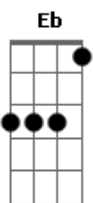

Pra ser teu nêgo novamente
Nunca mais bater de frente, agora eu vou

Dbm **Fm** **Bb7**
Linda senhora

Eb **B**
Gritar pelo mundo afora

Ab **E** **G7** **Eb7**
Que já não estou sozinho

Ab **E** **Eb7** **G7** **C** **Ab**
Voei, mas voltei pro ninho

B **G** **Bb** **Gb**
Que sempre assim seja

F **Db** **Fm** **Abm**
Vem nessa me beija

Cm **Abm** **Ab** **E**
Na dança da ilusão

G7 **Eb7** **C** **Ab**
Nada melhor que o perdão

B **G** **Bb** **Gb**
Que sempre assim seja

F **Db** **Fm** **Abm**
Vem nessa, me beija

Cm **Abm** **Ab** **E**
Na dança da ilusão

G7 **Eb7** **C** **Ab**
Nada melhor que o perdão

Fm
Ouvindo o som do Aragão

Cm **G7**
Ouvindo o Som do Aragão

G7 **C** **C7M** **Eb** **Em7**
Amor minha trilha minha estrada, amor

Em7 **A7** **Dm**
Sinfonia de calçada amor

Fm **C** **Bb7** **A7**
Sem paixão não vale nada

Ab7
É uma história abandonada

G7 **C**
Mais um tema pra compor

C **C7M** **Eb** **Em7**
Amor é perdão por quase nada amor

Fm7 **Bb7** **Eb7M**
Doce inimigo sabe quando o coração

Ab7 **Db7**
Corre perigo seu poder de sedução

G7 **Cm** **G7**
Sempre tem razão, porque

Cm
Quando você foge da saudade
pode crer que isso é amor

Ab7
Quando foge da saudade
pode crer que isso é amor

Db7
Dessa vez agora a gente chora

Fm **G7** **Cm** **G7**
Pode crer que isso é amor, amor

Db7
E se alguém cantar é amor, amor

Fm **G7** **Cm** **G7**
Pode crer que isso é amor, amor

Acordes

© ukulele-chords.com