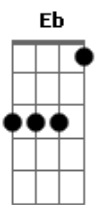

Pra ser teu nêgo novamente
Nunca mais bater de frente, agora eu vou
Dbm **Fm** **Bb7**
Linda senhora **Eb** **B**
Gritar pelo mundo afora
Ab **E** **G7** **Eb7**
Que já não estou sozinho
Ab **E** **Eb7** **G7** **C** **Ab**
Voei, mas voltei pro ninho
B **G** **Bb** **Gb**
Que sempre assim seja
F **Db** **Fm** **Abm**
Vem nessa me beija
Cm **Abm** **Ab** **E**
Na dança da ilusão
G7 **Eb7** **C** **Ab**
Nada melhor que o perdão
B **G** **Bb** **Gb**
Que sempre assim seja
F **Db** **Fm** **Abm**
Vem nessa, me beija
Cm **Abm** **Ab** **E**
Na dança da ilusão
G7 **Eb7** **C** **Ab**
Nada melhor que o perdão
Fm
Ouvindo o som do Aragão
Cm **G7**
Ouvindo o Som do Aragão

G7 **C** **C7M** **Eb** **Em7**
Amor minha trilha minha estrada, amor
Em7 **A7** **Dm**
Sinfonia de calçada amor
Fm **C** **Bb7** **A7**
Sem paixão não vale nada
Ab7
É uma história abandonada
G7 **C**
Mais um tema pra compor
C **C7M** **Eb** **Em7**
Amor é perdão por quase nada amor
Fm7 **Bb7** **Eb7M**
Doce inimigo sabe quando o coração
Ab7 **Db7**
Corre perigo seu poder de sedução
G7 **Cm** **G7**
Sempre tem razão, porque
Cm
Quando você foge da saudade
pode crer que isso é amor
Ab7
Quando foge da saudade
pode crer que isso é amor
Db7
Dessa vez agora a gente chora
Fm **G7** **Cm** **G7**
Pode crer que isso é amor, amor
Db7
E se alguém cantar é amor, amor
Fm **G7** **Cm** **G7**
Pode crer que isso é amor, amor

Acordes

© ukulele-chords.com