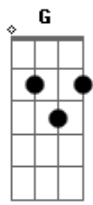

Bb7
© ukulele-chords.com

C
© ukulele-chords.com

G
© ukulele-chords.com