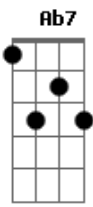

© ukulele-chords.com