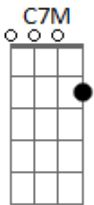

© ukulele-chords.com