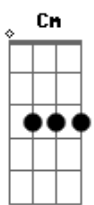

© ukulele-chords.com