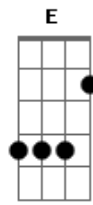

Ab
© ukulele-chords.com

En7
© ukulele-chords.com

E
© ukulele-chords.com