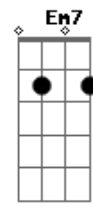

© ukulele-chords.com