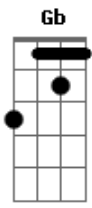

© ukulele-chords.com