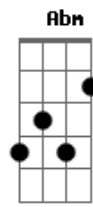

© ukulele-chords.com