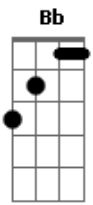

G
© ukulele-chords.com

Ab7
© ukulele-chords.com

C
© ukulele-chords.com

Bb
© ukulele-chords.com