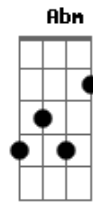

Jorge Aragão - Amor Estou Sofrendo / Que Nem Ioiô / Doce Inimigo / De Sampa a São Luis (pot-pourri)

tom:

Eb

Cm **G7**
Amor estou sofrendo, passando um pedaço

Gm7 **C7** **Fm7** **Bb7**
Se estou merecendo, perdoa meu doce amor

Em7 **A7** **Dm**
Sinfonia de calçada amor

Fm **C** **Bb7** **A7**
Sem paixão não vale nada

Ab7
É uma história abandonada

G7 **C**
Mais um tema pra compor

C **C7M** **Eb** **Em7**
Amor é perdão por quase nada amor

Bb7
© ukulele-chords.com

G
© ukulele-chords.com

Ab7
© ukulele-chords.com

Cn7
© ukulele-chords.com

B
© ukulele-chords.com

Ab
© ukulele-chords.com

E
© ukulele-chords.com

Abn
© ukulele-chords.com