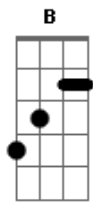

Cn7
© ukulele-chords.com

F
© ukulele-chords.com

B
© ukulele-chords.com