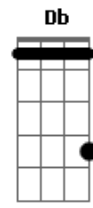

© ukulele-chords.com