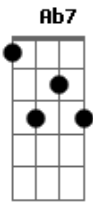

G
© ukulele-chords.com

Bb
© ukulele-chords.com

Ab7
© ukulele-chords.com