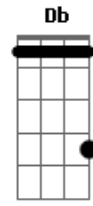

Jorge Aragão - Amor Estou Sofrendo / Que Nem Ioiô / Doce Inimigo / De Sampa a São Luis (pot-pourri)

tom:

Eb

Cm **G7**
Amor estou sofrendo, passando um pedaço
Gm7 **C7** **Fm7** **Bb7**
Se estou merecendo, perdoa meu doce amor
Eb7M **Eb**
Me ensina a voltar que eu vou
Fm **G7** **Gm7**
Chega de tanta dor, chega de sofrer
C7 **Fm7** **Bb7**
Perdoa meu doce amor
Eb7M **Eb**
Me ensina a voltar que eu vou
Fm7 **G7** **Cm**
Chega de tanta dor, chega de sofrer
G7 **G** **Ab7**
Quer saber **G7**
Perdi poesia alegria e minha paz
G7 **G** **Ab7**
Quer saber **G7**
Ainda amo demais
Gm7 **C7**
O vinho acabou **Fm7**
Mas a taça ainda não quebrou
Bb7 **Eb** **G7**
Não diga que a fonte secou
Cm **Cm7**
Se você me der mais uma chance **Cm7**
No futuro eu lhe asseguro **Ab7**
Nunca mais amor eu juro **G7**
Você vai chorar por mim **Cm**
Você não vai chorar por mim **G7**
Não vai, não vai, não vai

E
© ukulele-chords.com

Abn
© ukulele-chords.com

Dbn
© ukulele-chords.com

Eb7
© ukulele-chords.com

C
© ukulele-chords.com

Bb
© ukulele-chords.com

Gb
© ukulele-chords.com

F
© ukulele-chords.com