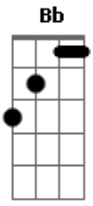

Jorge Aragão - Amor Estou Sofrendo / Que Nem Ioiô / Doce Inimigo / De Sampa a São Luis (pot-pourri)

tom:

Eb

Cm **G7**
Amor estou sofrendo, passando um pedaço
Gm7 **C7** **Fm7** **Bb7**
Se estou merecendo, perdoa meu doce amor
Eb7M **Eb**
Me ensina a voltar que eu vou
Fm **G7** **Gm7**
Chega de tanta dor, chega de sofrer
C7 **Fm7** **Bb7**
Perdoa meu doce amor
Eb7M **Eb**
Me ensina a voltar que eu vou
Fm7 **G7** **Cm**
Chega de tanta dor, chega de sofrer
G7 **G** **Ab7**
Quer saber **G7**
Perdi poesia alegria e minha paz
G7 **G** **Ab7**
Quer saber **G7**
Ainda amo demais
Gm7 **C7**
O vinho acabou **Fm7**
Mas a taça ainda não quebrou
Bb7 **Eb** **G7**
Não diga que a fonte secou
Cm **Cm7**
Se você me der mais uma chance **Cm7**
No futuro eu lhe asseguro **Ab7**
Nunca mais amor eu juro **G7**
Você vai chorar por mim **Cm**
Você não vai chorar por mim **G7**
Não vai, não vai, não vai

G7 **C** **C7M** **Eb** **Em7**
Amor minha trilha minha estrada, amor
Em7 **A7** **Dm**
Sinfonia de calçada amor
Fm **C** **Bb7** **A7**
Sem paixão não vale nada
Ab7
É uma história abandonada
G7 **C**
Mais um tema pra compor
C **C7M** **Eb** **Em7**
Amor é perdão por quase nada amor
Fm7 **Bb7** **Eb7M**
Doce inimigo sabe quando o coração
Ab7 **Db7**
Corre perigo seu poder de sedução
G7 **Cm** **G7**
Sempre tem razão, porque
Cm
Quando você foge da saudade
pode crer que isso é amor
Ab7
Quando foge da saudade
pode crer que isso é amor
Db7
Dessa vez agora a gente chora
Fm **G7** **Cm** **G7**
Pode crer que isso é amor, amor
Db7
E se alguém cantar é amor, amor
Fm **G7** **Cm** **G7**
Pode crer que isso é amor, amor

E
© ukulele-chords.com

Abn
© ukulele-chords.com

Dbn
© ukulele-chords.com

Eb7
© ukulele-chords.com

C
© ukulele-chords.com

Bb
© ukulele-chords.com

Gb
© ukulele-chords.com

F
© ukulele-chords.com