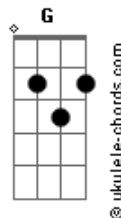

# Jordan Teixeira - Inefável

tom:

Intro: F C C  
F C

C F  
Inefável, maravilhoso  
Am G F  
Vem de novo queremos te ver

C  
Trouxe um cordeiro  
F  
Para te oferecer  
Am  
Suba o fogo  
G  
Sobre a rocha  
F  
Faz estremecer

[Refrão]

C  
Vamos morrer aqui  
F  
Tua face iremos ver  
Am  
Ensina-nos conduzir  
G F  
Os filhos que iremos ter

C  
Viver em separação  
F  
Nossos cabelos não cortarão  
Am G  
Não iremos perder o tempo  
F

## Acordes

Da nossa geração

[Solo] F C  
F C

F  
Nasceu na manjedoura  
Em uma estrebaria  
G  
Na cidade de Belém

F  
Morreu como um cordeiro

Mas como um leão  
G  
Ele vem

F  
O filho do carpinteiro

Montado no jumentinho  
G  
Entrando em Jerusalém