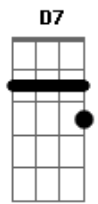

**D** **A**  
 Alô Exu meu moxotó meu Cariri

Aquele abraço muito breve estou aí

Alô Exu meu moxotó meu Cariri

Aí é muito bom, mais minha sorte esta aqui

[Solo] **D** **A** **A7** **Bm**

© ukulele-chords.com

**A** **G** **Gbm** **Em** **D**  
**G** **Em** **D**

**D** **A** **D**  
 Andei peguei meu fole, Deixei meu novo Exu

Subi o Araripe, travessei pro Ceará

Ai de Pernambuco, desci pras Alagoas