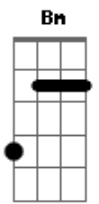

© ukulele-chords.com