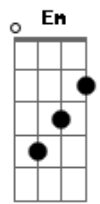

© ukulele-chords.com