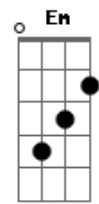

© ukulele-chords.com