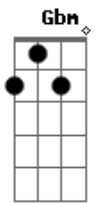

© ukulele-chords.com