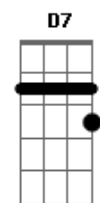

© ukulele-chords.com

[Solo] Dm Gm A7 Dm
Dm Gm A7 Dm

Dm Gm
No espelho das águas do Itamaragy
C F
O sol se deita em cada entardecer
Bb Gm
E a lua derrama sua luz de prata
A7 Dm
E o verde da mata em volta vem beber

F Bb
Mulheres, latas, roupas e homens
A7 Dm
Meninos, muleques e animais
F Bb
A vida da minha cidade, está toda ali
Gm A7 Dm
No espelho das águas do Itamaragy
F Bb
A vida da minha cidade, está toda ali
Gm A7 Dm
No espelho das águas do Itamaragy

D7 Gm C F
Meus zamô deixa não, esse espelho se quebrar
Dm Gm C F
Meus zamô deixa não, essa estória se acabar
Dm Gm
Deixa não, cuida aí
A7 Dm
Do espelho das águas do Itamaragy
F Bb
Deixa não, cuida aí
Gm A7 Dm
Do espelho das águas do Itamaragy

Dm Gm
Quando Gonzaga chegava no Exu
C F
Naquela cadeira abraçava os amigos
Bb Gm
Olhando o açude contava estórias
A7 Dm A7
Do espelho das águas do Itamaragy