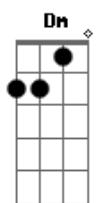

Joquinha Gonzaga - Espelho Das Águas do Itamaragy

tom:

Intro: Dm Gm A7 Dm
Dm Gm A7 Dm

Dm Gm
Quando Gonzaga chegava no Exu
C F
Naquela cadeira abraçava os amigos
Bb Gm
Olhando o açude contava estórias
A7 Dm A7
Do espelho das águas do Itamaragy

Dm Gm
No espelho das águas do Itamaragy
C F
O sol se deita em cada entardecer
Bb Gm
E a lua derrama sua luz de prata
A7 Dm
E o verde da mata em volta vem beber

F Bb
Mulheres, latas, roupas e homens
A7 Dm
Meninos, muleques e animais
F Bb
A vida da minha cidade, está toda ali
Gm A7 Dm
No espelho das águas do Itamaragy
F Bb
A vida da minha cidade, está toda ali
Gm A7 Dm
No espelho das águas do Itamaragy

D7 Gm C F
Meus zamô deixa não, esse espelho se quebrar
Dm Gm C F
Meus zamô deixa não, essa estória se acabar
Dm Gm
Deixa não, cuida aí
A7 Dm
Do espelho das águas do Itamaragy
F Bb
Deixa não, cuida aí
Gm A7 Dm
Do espelho das águas do Itamaragy

Acordes

© ukulele-chords.com