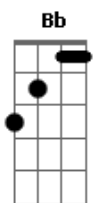

© ukulele-chords.com