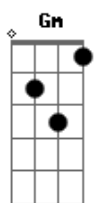

© ukulele-chords.com