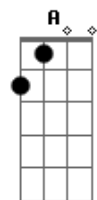

Jonny - Sinal Mensageiro

Tom: A
Intro: D Dbm Bm E A
D Dbm Bm E A

A D A E A
Cada momento que eu ouço o som lá do sino na Igreja tocar
D A E A
Um sinal cheio de esperança, uma voz mensageira no ar
D A E A
Um sinal cheio de esperança, uma voz mensageira no ar

E D A
Aquele sinal mensageiro tem as notas de uma canção
A E D E A
Aquele sino de bronze parece que tem coração (2x)

(D Dbm Bm E A)
(D Dbm Bm E A)

A D A E A
Aquele sinal mensageiro que mexe na alma me inspira oração
D A E A
Me leva pro mundo distante trazendo de volta pra minha missão
D A E A
Me leva pro mundo distante trazendo de volta pra minha missão

(D Dbm Bm E A)
(D Dbm Bm E A)

A D A E A
Aquele sinal de esperança de acolhimento pro meu coração
D A E A
Desperta o bom sentimento meu ser minha vida minha gratidão
D A E A
Desperta o bom sentimento meu ser minha vida minha gratidão

(D Dbm Bm E A)
(D Dbm Bm E A)

Acordes

© ukulele-chords.com