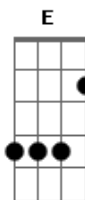

© ukulele-chords.com