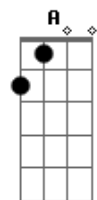

Jonny - Sinal Mensageiro

Tom: A

Intro: D Dbm Bm E A
D Dbm Bm E A

A D A E A
Cada momento que eu ouço o som lá do sino na Igreja tocar
D A E A
Um sinal cheio de esperança, uma voz mensageira no ar
D A E A
Um sinal cheio de esperança, uma voz mensageira no ar

E D A
Aquele sinal mensageiro tem as notas de uma canção
A E D E A
Aquele sino de bronze parece que tem coração (2x)

(D Dbm Bm E A)
(D Dbm Bm E A)

A D A E A
Aquele sinal mensageiro que mexe na alma me inspira oração
D A E A
Me leva pro mundo distante trazendo de volta pra minha missão
D A E A
Me leva pro mundo distante trazendo de volta pra minha missão

(D Dbm Bm E A)
(D Dbm Bm E A)

A D A E A
Aquele sinal de esperança de acolhimento pro meu coração
D A E A
Desperta o bom sentimento meu ser minha vida minha gratidão
D A E A
Desperta o bom sentimento meu ser minha vida minha gratidão

(D Dbm Bm E A)
(D Dbm Bm E A)

Acordes