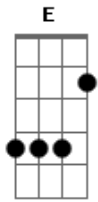

# Jonny - Pelas Mãos de Maria

tom:

Intro: A Bm E7 D

A Bm  
Assim como confiaste a Maria  
E7 A  
A graça de gerar Jesus o Salvador  
A Bm  
Recebe pelas mãos de Maria  
E7 A  
Nossas humildes preces, Deus de amor

## Acordes

© ukulele-chords.com

© ukulele-chords.com

© ukulele-chords.com

© ukulele-chords.com

© ukulele-chords.com

Espírito que exulta de alegria  
A D  
Pai, em nome de Jesus, as nossas preces  
A E7 A E7  
Recebe pelas mãos de Maria  
A Bm  
Pai, nós aprendemos com Maria  
E7 A  
Amar servir viver e te adorar  
A Bm  
E hoje de mãos dadas com Maria  
E7 A  
Nós vamos Teu filho Jesus anunciar