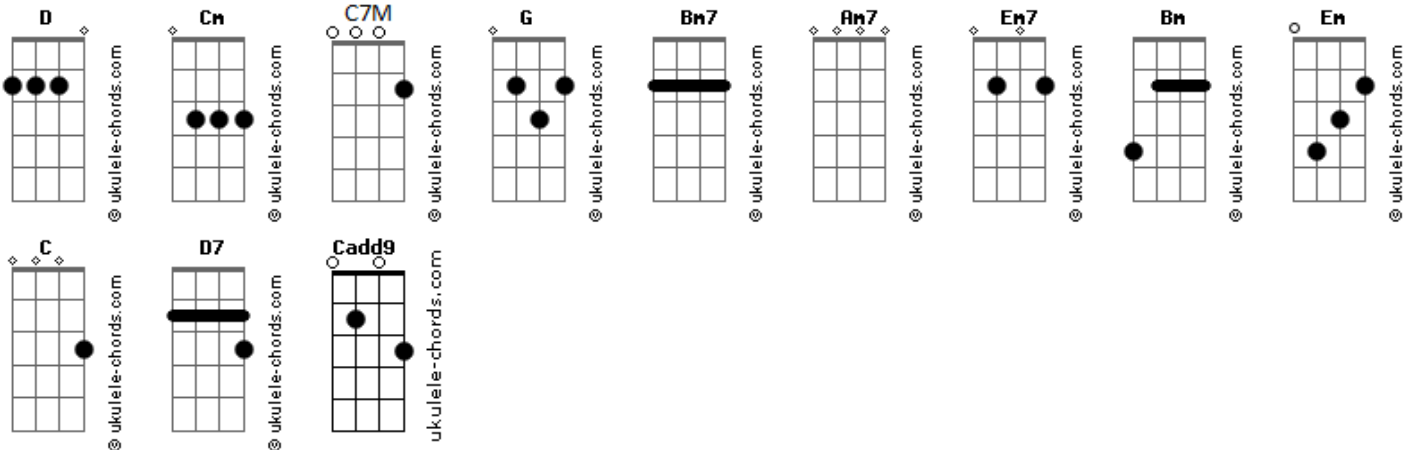

Jonny Rodrigues - No Teu Nome

tom:

Intro: G Cadd9

G Cadd9
Posso andar por caminhos escuros
G Cadd9
Posso caminhar por lugares que nunca vi
Cadd9 Bm7
Pois eu sei que comigo estás
Am7 D D
Ao meu lado, ao meu lado

G Cadd9
Posso navegar pela tempestade
G Cadd9
E se ela vier contra mim
Em7 Bm
Sei que posso chamar o Teu nome
Cadd9
Sei que posso clamar
D D
Clamar por ti
Em7 D Cadd9
Je__sus, Jesus

G C7M
No Teu nome a escuridão não prevalece
Em C7M
No Teu nome a fúria do mar não permanece
Am7 Bm7
No Teu nome há poder
C D
No Teu nome há poder
D G Cadd9 Em7 Cadd9
Je__sus, Jesus

G Cadd9
Posso navegar pela tempestade
G Cadd9
E se ela vier contra mim
Em7 Bm
Sei que posso chamar o Teu nome
Cadd9
Sei que posso clamar
D
Clamar por ti
Em7 D Cadd9
Je__sus, Jesus

G C7M
No Teu nome a escuridão não prevalece
Em C7M

Acordes

No Teu nome a fúria do mar não permanece

Am7 G
No Teu nome há poder
C D7
No Teu nome há poder
G C Em7 C7M
Je__sus, Je__sus

G
Como o cego enxergou
Am7
Como o mar se acalmou
C Cadd9
Assim Tu podes fazer em minha vida

G
Como o cego enxergou
Am7
Como o mar se acalmou
C Cm
Assim Tu podes fazer em minha vida

G
Se eu apenas clamar
G Am7 G C7M
Jesus

G C7M
No Teu nome a escuridão não prevalece
Em C
No Teu nome a fúria do mar não permanece
Am7 G
No Teu nome há poder
C D
No Teu nome há poder

G C
No Teu nome a escuridão não prevalece
Em C
No Teu nome a fúria do mar não permanece
Am7 G
No Teu nome há poder
C D
No Teu nome há poder
Am7 G
No Teu nome há poder
C D
No Teu nome há poder
Am7 G
No Teu nome há poder
C D D
No Teu nome há poder
G
Jesus