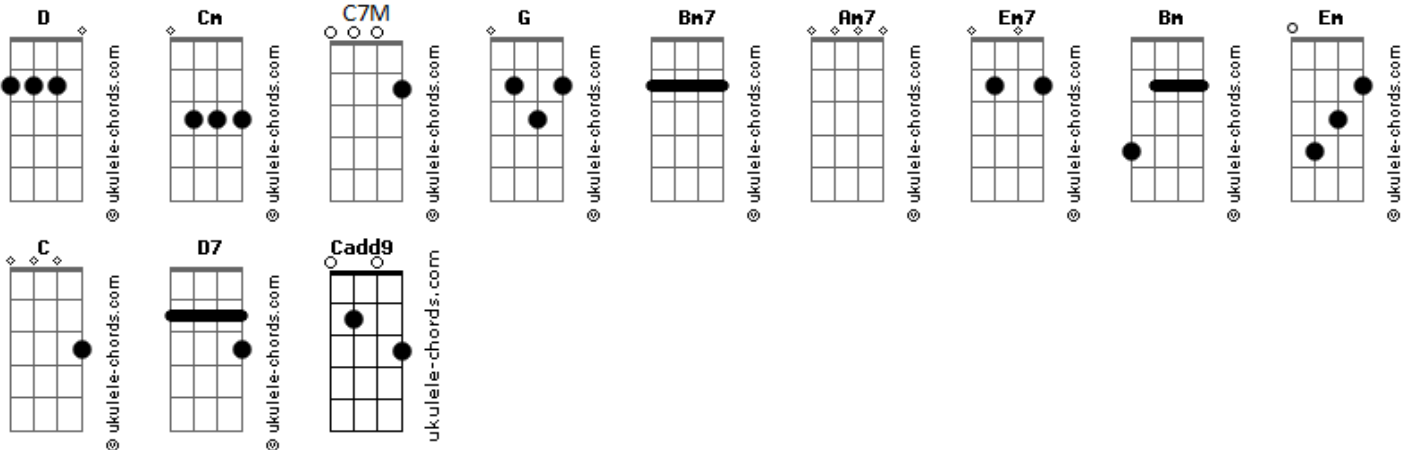

Jonny Rodrigues - No Teu Nome

tom:

Intro: G Cadd9

G Cadd9
Posso andar por caminhos escuros
G Cadd9
Posso caminhar por lugares que nunca vi
Cadd9 Bm7
Pois eu sei que comigo estás
Am7 D D
Ao meu lado, ao meu lado

G Cadd9
Posso navegar pela tempestade
G Cadd9
E se ela vier contra mim
Em7 Bm
Sei que posso chamar o Teu nome
Cadd9
Sei que posso clamar
D D
Clamar por ti
Em7 D Cadd9
Je__sus, Jesus

G C7M
No Teu nome a escuridão não prevalece
Em C7M
No Teu nome a fúria do mar não permanece
Am7 Bm7
No Teu nome há poder
C D
No Teu nome há poder
D G Cadd9 Em7 Cadd9
Je__sus, Jesus

G Cadd9
Posso navegar pela tempestade
G Cadd9
E se ela vier contra mim
Em7 Bm
Sei que posso chamar o Teu nome
Cadd9
Sei que posso clamar
D
Clamar por ti
Em7 D Cadd9
Je__sus, Jesus

G C7M
No Teu nome a escuridão não prevalece
Em C7M

Acordes

No Teu nome a fúria do mar não permanece
Am7 G
No Teu nome há poder
C D7
No Teu nome há poder
G C Em7 C7M
Je__sus, Je__sus

G
Como o cego enxergou
Am7
Como o mar se acalmou
C Cadd9
Assim Tu podes fazer em minha vida

G
Como o cego enxergou
Am7
Como o mar se acalmou
C Cm
Assim Tu podes fazer em minha vida

G
Se eu apenas clamar
G Am7 G C7M
Jesus

G C7M
No Teu nome a escuridão não prevalece
Em C
No Teu nome a fúria do mar não permanece
Am7 G
No Teu nome há poder
C D
No Teu nome há poder

G C
No Teu nome a escuridão não prevalece
Em C
No Teu nome a fúria do mar não permanece
Am7 G
No Teu nome há poder
C D
No Teu nome há poder
Am7 G
No Teu nome há poder
C D
No Teu nome há poder
Am7 G
No Teu nome há poder
C D D
No Teu nome há poder
G
Jesus