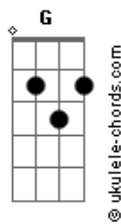

Jonny Capixaba - Larga de Besteira

tom:

Intro: Em C G D
Em C G D

Em C G
É difícil dizer que não
Quando a cabeça só pensa em você
Tu roubou meu coração
Agora passo o dia querendo te ver
Quanto mais eu tento não lembrar
Maior é a vontade de querer te beijar
Pois eu sei que tu me quer também
Larga de besteira
E vem ficar perto de miiim

Vem ficar perto de miiim
Vem ficar perto de miiim
Vem ficar perto de miiim

[Solo] Em C G D
Em C G D

Em C G
É difícil dizer que não
Quando a cabeça só pensa em você
Tu roubou meu coração
Agora passo o dia querendo te ver
Quanto mais eu tento não lembrar
Maior é a vontade de querer te beijar

Acordes

C G
Pois eu sei que tu me quer também
Larga de besteira
E vem ficar perto de miiim
Vem ficar perto de miiim
Vem ficar perto de miiim
Vem ficar perto de miiim
E C G
Quanto mais eu tento não lembrar
Maior é a vontade de querer te beijar
Pois eu sei que tu me quer também
Larga de besteira
E vem ficar perto de miiim
Vem ficar perto de miiim
Vem ficar perto de miiim
Vem ficar perto de miiim
Em C
Vem ficar perto de miiim
Vem ficar perto de miiim
Vem ficar perto de miiim
Vem ficar perto de miiim
[Solo Final] Em C G D
Em C G D
Em C G D
Em C G D