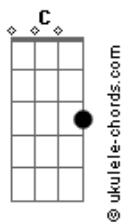

Jonny Capixaba - Larga de Besteira

tom:

Intro: Em C G D
Em C G D

Em C G
É difícil dizer que não
Quando a cabeça só pensa em você
Tu roubou meu coração
Agora passo o dia querendo te ver
Quanto mais eu tento não lembrar
Maior é a vontade de querer te beijar
Pois eu sei que tu me quer também
Larga de besteira
E vem ficar perto de miiim

Vem ficar perto de miiim
Vem ficar perto de miiim
Vem ficar perto de miiim

[Solo] Em C G D
Em C G D

Em C G
É difícil dizer que não
Quando a cabeça só pensa em você
Tu roubou meu coração
Agora passo o dia querendo te ver
Quanto mais eu tento não lembrar
Maior é a vontade de querer te beijar

Acordes

C G
Pois eu sei que tu me quer também
Larga de besteira
E vem ficar perto de miiim
Vem ficar perto de miiim
Vem ficar perto de miiim
Vem ficar perto de miiim
E C G
Quanto mais eu tento não lembrar
Maior é a vontade de querer te beijar
Pois eu sei que tu me quer também
Larga de besteira
E vem ficar perto de miiim
Vem ficar perto de miiim
Vem ficar perto de miiim
Vem ficar perto de miiim
Em C
Vem ficar perto de miiim
Vem ficar perto de miiim
Vem ficar perto de miiim
Vem ficar perto de miiim
[Solo Final] Em C G D
Em C G D
Em C G D
Em C G D