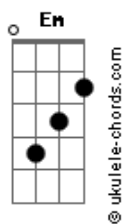

Jonny Capixaba - Larga de Besteira

tom:

Intro: Em C G D
Em C G D

Em C G
É difícil dizer que não
Quando a cabeça só pensa em você
Tu roubou meu coração
Agora passo o dia querendo te ver
Quanto mais eu tento não lembrar
Maior é a vontade de querer te beijar
Pois eu sei que tu me quer também
Larga de besteira
E vem ficar perto de miiim

Vem ficar perto de miiim
Vem ficar perto de miiim
Vem ficar perto de miiim

[Solo] Em C G D
Em C G D

Em C G
É difícil dizer que não
Quando a cabeça só pensa em você
Tu roubou meu coração
Agora passo o dia querendo te ver
Quanto mais eu tento não lembrar
Maior é a vontade de querer te beijar

Acordes

C G
Pois eu sei que tu me quer também
Larga de besteira
E vem ficar perto de miiim
Vem ficar perto de miiim
Vem ficar perto de miiim
Vem ficar perto de miiim
E C G
Quanto mais eu tento não lembrar
Maior é a vontade de querer te beijar
Pois eu sei que tu me quer também
Larga de besteira
E vem ficar perto de miiim
Vem ficar perto de miiim
Vem ficar perto de miiim
Vem ficar perto de miiim
Em C
Vem ficar perto de miiim
Vem ficar perto de miiim
Vem ficar perto de miiim
Vem ficar perto de miiim
[Solo Final] Em C G D
Em C G D
Em C G D
Em C G D