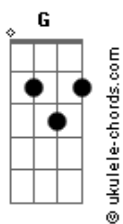

Jonny Capixaba - Larga de Besteira

tom:

Intro: Em C G D
Em C G D

Em C G
É difícil dizer que não
Quando a cabeça só pensa em você
Tu roubou meu coração
Agora passo o dia querendo te ver
Quanto mais eu tento não lembrar
Maior é a vontade de querer te beijar
Pois eu sei que tu me quer também
Larga de besteira
E vem ficar perto de miiim

Vem ficar perto de miiim
Vem ficar perto de miiim
Vem ficar perto de miiim

[Solo] Em C G D
Em C G D

Em C G
É difícil dizer que não
Quando a cabeça só pensa em você
Tu roubou meu coração
Agora passo o dia querendo te ver
Quanto mais eu tento não lembrar
Maior é a vontade de querer te beijar

Acordes

C G
Pois eu sei que tu me quer também
Larga de besteira
E vem ficar perto de miiim
Vem ficar perto de miiim
Vem ficar perto de miiim
Vem ficar perto de miiim
E C G
Quanto mais eu tento não lembrar
Maior é a vontade de querer te beijar
Pois eu sei que tu me quer também
Larga de besteira
E vem ficar perto de miiim
Vem ficar perto de miiim
Vem ficar perto de miiim
Vem ficar perto de miiim
Em C
Vem ficar perto de miiim
Vem ficar perto de miiim
Vem ficar perto de miiim
Vem ficar perto de miiim
[Solo Final] Em C G D
Em C G D
Em C G D
Em C G D