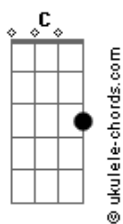

Jonny Capixaba - Larga de Besteira

tom:

Intro: Em C G D
Em C G D

Em C G
É difícil dizer que não
Quando a cabeça só pensa em você
Tu roubou meu coração
Agora passo o dia querendo te ver
Quanto mais eu tento não lembrar
Maior é a vontade de querer te beijar
Pois eu sei que tu me quer também
Larga de besteira
E vem ficar perto de miiim

Vem ficar perto de miiim
Vem ficar perto de miiim
Vem ficar perto de miiim

[Solo] Em C G D
Em C G D

Em C G
É difícil dizer que não
Quando a cabeça só pensa em você
Tu roubou meu coração
Agora passo o dia querendo te ver
Quanto mais eu tento não lembrar
Maior é a vontade de querer te beijar

Acordes

C G
Pois eu sei que tu me quer também
Larga de besteira
E vem ficar perto de miiim
Vem ficar perto de miiim
Vem ficar perto de miiim
Vem ficar perto de miiim
E C G
Quanto mais eu tento não lembrar
Maior é a vontade de querer te beijar
Pois eu sei que tu me quer também
Larga de besteira
E vem ficar perto de miiim
Vem ficar perto de miiim
Vem ficar perto de miiim
Vem ficar perto de miiim
Em C
Vem ficar perto de miiim
Vem ficar perto de miiim
Vem ficar perto de miiim
Vem ficar perto de miiim
[Solo Final] Em C G D
Em C G D
Em C G D
Em C G D