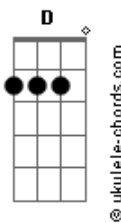

Jonny Capixaba - Larga de Besteira

tom:

Intro: Em C G D
Em C G D

Em C G
É difícil dizer que não
Quando a cabeça só pensa em você
Tu roubou meu coração
Agora passo o dia querendo te ver
Quanto mais eu tento não lembrar
Maior é a vontade de querer te beijar
Pois eu sei que tu me quer também
Larga de besteira
E vem ficar perto de miiim

Vem ficar perto de miiim
Vem ficar perto de miiim
Vem ficar perto de miiim

[Solo] Em C G D
Em C G D

Em C G
É difícil dizer que não
Quando a cabeça só pensa em você
Tu roubou meu coração
Agora passo o dia querendo te ver
Quanto mais eu tento não lembrar
Maior é a vontade de querer te beijar

Acordes

C G
Pois eu sei que tu me quer também
Larga de besteira
E vem ficar perto de miiim
Vem ficar perto de miiim
Vem ficar perto de miiim
Vem ficar perto de miiim
E C G
Quanto mais eu tento não lembrar
Maior é a vontade de querer te beijar
Pois eu sei que tu me quer também
Larga de besteira
E vem ficar perto de miiim
Vem ficar perto de miiim
Vem ficar perto de miiim
Vem ficar perto de miiim
Em C
Vem ficar perto de miiim
Vem ficar perto de miiim
Vem ficar perto de miiim
Vem ficar perto de miiim
[Solo Final] Em C G D
Em C G D
Em C G D
Em C G D