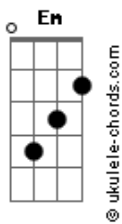

Jonny Capixaba - Larga de Besteira

tom:

Intro: Em C G D
Em C G D

Em C G
É difícil dizer que não
Quando a cabeça só pensa em você
Tu roubou meu coração
Agora passo o dia querendo te ver
Quanto mais eu tento não lembrar
Maior é a vontade de querer te beijar
Pois eu sei que tu me quer também
Larga de besteira
E vem ficar perto de miiim

Vem ficar perto de miiim
Vem ficar perto de miiim
Vem ficar perto de miiim

[Solo] Em C G D
Em C G D

Em C G
É difícil dizer que não
Quando a cabeça só pensa em você
Tu roubou meu coração
Agora passo o dia querendo te ver
Quanto mais eu tento não lembrar
Maior é a vontade de querer te beijar

Acordes

C G
Pois eu sei que tu me quer também
Larga de besteira
E vem ficar perto de miiim
Vem ficar perto de miiim
Vem ficar perto de miiim
Vem ficar perto de miiim
E C G
Quanto mais eu tento não lembrar
Maior é a vontade de querer te beijar
Pois eu sei que tu me quer também
Larga de besteira
E vem ficar perto de miiim
Vem ficar perto de miiim
Vem ficar perto de miiim
Vem ficar perto de miiim
Em C
Vem ficar perto de miiim
Vem ficar perto de miiim
Vem ficar perto de miiim
Vem ficar perto de miiim
[Solo Final] Em C G D
Em C G D
Em C G D
Em C G D