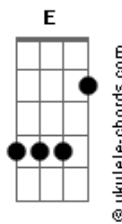

Jonny Capixaba - Larga de Besteira

tom:

Intro: Em C G D
Em C G D

Em C G
É difícil dizer que não
Quando a cabeça só pensa em você
Tu roubou meu coração
Agora passo o dia querendo te ver
Quanto mais eu tento não lembrar
Maior é a vontade de querer te beijar
Pois eu sei que tu me quer também
Larga de besteira
E vem ficar perto de miiim

Vem ficar perto de miiim
Vem ficar perto de miiim
Vem ficar perto de miiim

[Solo] Em C G D
Em C G D

Em C G
É difícil dizer que não
Quando a cabeça só pensa em você
Tu roubou meu coração
Agora passo o dia querendo te ver
Quanto mais eu tento não lembrar
Maior é a vontade de querer te beijar

Acordes

C G
Pois eu sei que tu me quer também
Larga de besteira
E vem ficar perto de miiim
Vem ficar perto de miiim
Vem ficar perto de miiim
Vem ficar perto de miiim
E C G
Quanto mais eu tento não lembrar
Maior é a vontade de querer te beijar
Pois eu sei que tu me quer também
Larga de besteira
E vem ficar perto de miiim
Vem ficar perto de miiim
Vem ficar perto de miiim
Vem ficar perto de miiim
Em C
Vem ficar perto de miiim
Vem ficar perto de miiim
Vem ficar perto de miiim
Vem ficar perto de miiim
[Solo Final] Em C G D
Em C G D
Em C G D
Em C G D