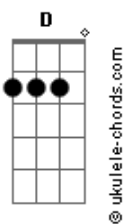

Jonny Capixaba - Larga de Besteira

tom:

Intro: Em C G D
Em C G D

Em C G
É difícil dizer que não
Quando a cabeça só pensa em você
Tu roubou meu coração
Agora passo o dia querendo te ver
Quanto mais eu tento não lembrar
Maior é a vontade de querer te beijar
Pois eu sei que tu me quer também
Larga de besteira
E vem ficar perto de miiim

Vem ficar perto de miiim
Vem ficar perto de miiim
Vem ficar perto de miiim

[Solo] Em C G D
Em C G D

Em C G
É difícil dizer que não
Quando a cabeça só pensa em você
Tu roubou meu coração
Agora passo o dia querendo te ver
Quanto mais eu tento não lembrar
Maior é a vontade de querer te beijar

Acordes

C G
Pois eu sei que tu me quer também
Larga de besteira
E vem ficar perto de miiim
Vem ficar perto de miiim
Vem ficar perto de miiim
Vem ficar perto de miiim
E C G
Quanto mais eu tento não lembrar
Maior é a vontade de querer te beijar
Pois eu sei que tu me quer também
Larga de besteira
E vem ficar perto de miiim
Vem ficar perto de miiim
Vem ficar perto de miiim
Vem ficar perto de miiim
Em C
Vem ficar perto de miiim
Vem ficar perto de miiim
Vem ficar perto de miiim
Vem ficar perto de miiim
[Solo Final] Em C G D
Em C G D
Em C G D
Em C G D