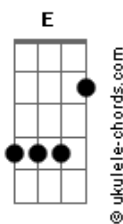

Jonny Capixaba - Larga de Besteira

tom:

Intro: Em C G D
Em C G D

Em C G
É difícil dizer que não
Quando a cabeça só pensa em você
Tu roubou meu coração
Agora passo o dia querendo te ver
Quanto mais eu tento não lembrar
Maior é a vontade de querer te beijar
Pois eu sei que tu me quer também
Larga de besteira
E vem ficar perto de miiim

Vem ficar perto de miiim
Vem ficar perto de miiim
Vem ficar perto de miiim

[Solo] Em C G D
Em C G D

Em C G
É difícil dizer que não
Quando a cabeça só pensa em você
Tu roubou meu coração
Agora passo o dia querendo te ver
Quanto mais eu tento não lembrar
Maior é a vontade de querer te beijar

Acordes

C G
Pois eu sei que tu me quer também
Larga de besteira
E vem ficar perto de miiim
Vem ficar perto de miiim
Vem ficar perto de miiim
Vem ficar perto de miiim
E C G
Quanto mais eu tento não lembrar
Maior é a vontade de querer te beijar
Pois eu sei que tu me quer também
Larga de besteira
E vem ficar perto de miiim
Vem ficar perto de miiim
Vem ficar perto de miiim
Vem ficar perto de miiim
Em C
Vem ficar perto de miiim
Vem ficar perto de miiim
Vem ficar perto de miiim
Vem ficar perto de miiim
[Solo Final] Em C G D
Em C G D
Em C G D
Em C G D