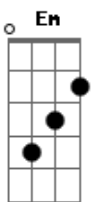

# Jonnathan Carlos RCC - Necessito da Tua Misericórdia

tom:  
D

<sup>D</sup>  
Eu quero mergulhar no teu amor

<sup>Bm7</sup>  
Me ajuda a Te louvar  
Em meio a tanta dor

<sup>G</sup>  
Preciso ouvir a Tua voz

<sup>Bb C D</sup>  
Acalmando o meu coração

<sup>D</sup>  
Eu quero mergulhar no teu amor

<sup>Bm7</sup>  
Me ajuda a Te louvar  
Em meio a tanta dor

<sup>G</sup>  
Preciso ouvir a Tua voz

<sup>Bb C D</sup>  
Acalmando o meu coração

[Refrão]

<sup>G A</sup>  
Preciso da Tua presença Senhor

<sup>Gbm Bm</sup>  
Preciso voltar a Teu abraço de Pai

<sup>Em</sup>  
Eu quero estar

© ukulele-chords.com

© ukulele-chords.com

<sup>G A</sup>  
Em meio a Tua misericórdia

<sup>G A</sup>  
Preciso da Tua presença Senhor

<sup>Gbm Bm</sup>  
Preciso voltar a Teu abraço de Pai

<sup>Em</sup>  
Eu quero estar