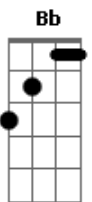

© ukulele-chords.com