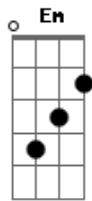

Jonnathan Carlos RCC - Necessito da Tua Misericórdia

tom:
D

^D
Eu quero mergulhar no teu amor

^{Bm7}
Me ajuda a Te louvar
Em meio a tanta dor

^G
Preciso ouvir a Tua voz

^{Bb C D}
Acalmando o meu coração

^D
Eu quero mergulhar no teu amor

^{Bm7}
Me ajuda a Te louvar
Em meio a tanta dor

^G
Preciso ouvir a Tua voz

^{Bb C D}
Acalmando o meu coração

[Refrão]

^{G A}
Preciso da Tua presença Senhor

^{Gbm Bm}
Preciso voltar a Teu abraço de Pai

^{Em}
Eu quero estar

© ukulele-chords.com

© ukulele-chords.com

^{G A}
Em meio a Tua misericórdia

^{G A}
Preciso da Tua presença Senhor

^{Gbm Bm}
Preciso voltar a Teu abraço de Pai

^{Em}
Eu quero estar

^{A D}
Em meio a Tua Misericórdia

^{G A}
Preciso da Tua presença Senhor

^{Gbm Bm}
Preciso voltar a Teu abraço de Pai

^{Em}
Eu quero estar

^{G A}
Em meio a Tua misericórdia

^{G A}
Preciso da Tua presença Senhor

^{Gbm Bm}
Preciso voltar a Teu abraço de Pai