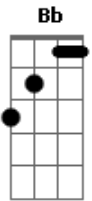

© ukulele-chords.com