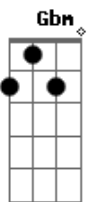

© ukulele-chords.com