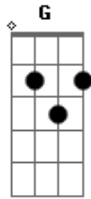

Jonnathan Carlos RCC - Aberto Ao Teu Amor

tom:

C G Am
 Permite-me ficar aberto ao Teu Amor
 F
 Ao Teu Amo--oor
 C G Am
 Permite-me estar atento aos Teus sinais
 F C
 E ao som da Tua voz, que chama o meu nome
 G Am F

Meu nome, meu nome

[Refrão]

C G Am
 Derrama o Teu Espírito em mim
 F Dm
 Confirma o meu chamado hoje aqui
 F G
 Estende a Tua mão, me dá uma nova unção
 Am G C
 E aviva o meu cora-çã---o

Acordes

© ukulele-chords.com