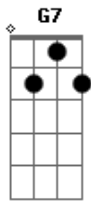

© ukulele-chords.com