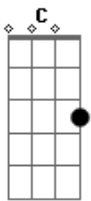

Jongo da Serrinha - Guiomar

Tom: C

C Dm G7 C
Ô Guiomar, ô Guiomar
C Dm
o jongo não é de " buia" Guiomar,
G7 C
segura a toada pra durar.

C Dm
O nosso jongo tem harmonia,
G7 C
na Balaiada em casa de Vó Maria,
C Dm
o caxambu toca até o raiar do dia,
G7 C
eu danço jongo umbigando com Sá Maria.

C Dm
Na beira do poço, onde mora Guiomar,
G7 C
mamãe sereia mora no fundo do mar,
C Dm
segura nosso jongo Guiomar,
G7 C
não deixa o nosso jongo se afundar.

C Dm
Segura angoma olha a toada,
G7 C
bate "paó" rapaziada.
C Dm
Eu improviso o jongo meu camarada,
G7 C
meu caxambu toca até de madrugada.

Acordes

© ukulele-chords.com