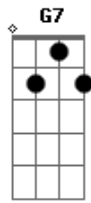

© ukulele-chords.com