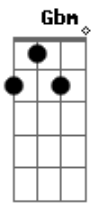

© ukulele-chords.com