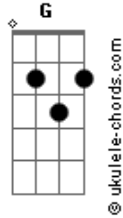

# Jonathas Pinheiro - Como o Lírio Quero Ser

tom:

Intro: C F C F G

C  
 Maravilhoso é  
 F C F G  
 O encanto desta flor  
 C F G  
 Simbolizando a justiça e o amor  
 C C7 F  
 A expressão mais pura, do caráter do Senhor  
 C F G C C7  
 Testemunho mais fiel do Criador

## Acordes

Quero sempre ser Senhor  
 F C F G  
 Revelar a imensidão do Seu amor  
 C C7 F  
 Em muda adoração e linguagem universal  
 C G C  
 Conservar branca em meio ao lamaçal  
 C F C F G  
 Pelos vales e campinas e jardins  
 C F G  
 Está o branco lírio como o marfim  
 C C7  
 Sempre a nos mostrar que Cristo  
 F  
 É o autor da Criação  
 C F G C  
 E que viver só tem valor em suas mãos