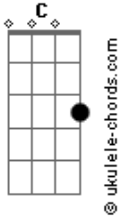

Jonathas Pinheiro - Como o Lírio Quero Ser

tom:

Intro: C F C F G

C
Maravilhoso é
F C F G
O encanto desta flor
C F G
Simbolizando a justiça e o amor
C C7 F
A expressão mais pura, do caráter do Senhor
C F G C C7
Testemunho mais fiel do Criador

[Refrão]

F C
Como um lírio quero sempre
F C

Acordes

Quero sempre ser Senhor
F C F G
Revelar a imensidão do Seu amor
C C7 F
Em muda adoração e linguagem universal
C G C
Conservar branca em meio ao lamaçal
C F C F G
Pelos vales e campinas e jardins
C F G
Está o branco lírio como o marfim
C C7
Sempre a nos mostrar que Cristo
F
É o autor da Criação
C F G C
E que viver só tem valor em suas mãos