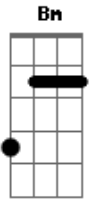

Jonathas Oliveira - Solidão No Rio

tom:

D **A** **Bm** **A**
 O silêncio é um rio calmo

E
 Singrando o amor

D **A** **Bm** **A**
 A solidão é silêncio

E
 Sangrando de dor

A
 Eu senti tudo isso

Gbm
 Na escuridão da noite

Bm
 No convés de cima

E
 De um ferry boat

D **A** **Bm**
 Subindo o Solimões

A **E**

Acordes

© ukulele-chords.com

© ukulele-chords.com

© ukulele-chords.com

© ukulele-chords.com

© ukulele-chords.com

© ukulele-chords.com

© ukulele-chords.com

Subia a fumaça do cigarro
E **D** **A** **Bm** **A**
 Entre presságios e reflexões
G **Gb** **E**
 Amanhecendo acordado no barco