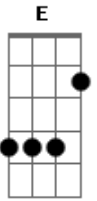

© ukulele-chords.com