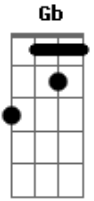

Jonathas Oliveira - Solidão No Rio

tom:

D **A** **Bm** **A**
 O silêncio é um rio calmo

E
 Singrando o amor

D **A** **Bm** **A**
 A solidão é silêncio

E
 Sangrando de dor

A
 Eu senti tudo isso

Gbm
 Na escuridão da noite

Bm
 No convés de cima

E
 De um ferry boat

D **A** **Bm**
 Subindo o Solimões

A **E**

Acordes

© ukulele-chords.com

© ukulele-chords.com

© ukulele-chords.com

© ukulele-chords.com

© ukulele-chords.com

© ukulele-chords.com

© ukulele-chords.com

Subia a fumaça do cigarro
E **D** **A** **Bm** **A**
 Entre presságios e reflexões
G **Gb** **E**
 Amanhecendo acordado no barco