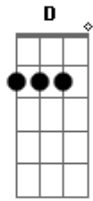

Jonathas Oliveira - Solidão No Rio

tom:

D **A** **Bm** **A**
O silêncio é um rio calmo

E
Singrando o amor

D **A** **Bm** **A**
A solidão é silêncio

E
Sangrando de dor

A
Eu senti tudo isso

Gbm
Na escuridão da noite

Bm
No convés de cima

E
De um ferry boat

D **A** **Bm**
Subindo o Solimões

A **E**

Acordes

© ukulele-chords.com