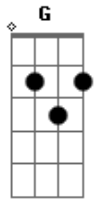

Jonathas Oliveira - Solidão No Rio

tom:

D **A** **Bm** **A**
 O silêncio é um rio calmo

E
 Singrando o amor

D **A** **Bm** **A**
 A solidão é silêncio

E
 Sangrando de dor

A
 Eu senti tudo isso

Gbm
 Na escuridão da noite

Bm
 No convés de cima

E
 De um ferry boat

D **A** **Bm**
 Subindo o Solimões

A **E**

Acordes

© ukulele-chords.com

© ukulele-chords.com

© ukulele-chords.com

© ukulele-chords.com

© ukulele-chords.com

© ukulele-chords.com

© ukulele-chords.com

Subia a fumaça do cigarro
E **D** **A** **Bm** **A**
 Entre presságios e reflexões
G **Gb** **E**
 Amanhecendo acordado no barco