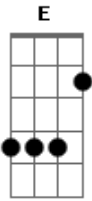

Jonathas Oliveira - Solidão No Rio

tom:

D **A** **Bm** **A**
 O silêncio é um rio calmo

E
 Singrando o amor

D **A** **Bm** **A**
 A solidão é silêncio

E
 Sangrando de dor

A
 Eu senti tudo isso

Gbm
 Na escuridão da noite

Bm
 No convés de cima

E
 De um ferry boat

D **A** **Bm**
 Subindo o Solimões

A **E**

Acordes

© ukulele-chords.com

© ukulele-chords.com

© ukulele-chords.com

© ukulele-chords.com

© ukulele-chords.com

© ukulele-chords.com

© ukulele-chords.com

Subia a fumaça do cigarro
E **D** **A** **Bm** **A**
 Entre presságios e reflexões
G **Gb** **E**
 Amanhecendo acordado no barco