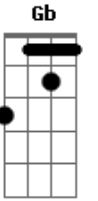

© ukulele-chords.com