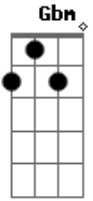

Jonathas Oliveira - Solidão No Rio

tom:

D **A** **Bm** **A**
 O silêncio é um rio calmo

E
 Singrando o amor

D **A** **Bm** **A**
 A solidão é silêncio

E
 Sangrando de dor

A
 Eu senti tudo isso

Gbm
 Na escuridão da noite

Bm
 No convés de cima

E
 De um ferry boat

D **A** **Bm**
 Subindo o Solimões

A **E**

Acordes

© ukulele-chords.com

© ukulele-chords.com

© ukulele-chords.com

© ukulele-chords.com

© ukulele-chords.com

© ukulele-chords.com

© ukulele-chords.com

Subia a fumaça do cigarro
E **D** **A** **Bm** **A**
 Entre presságios e reflexões
G **Gb** **E**
 Amanhecendo acordado no barco