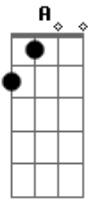

Jonathas Oliveira - Solidão No Rio

tom:

D **A** **Bm** **A**
 O silêncio é um rio calmo

E
 Singrando o amor

D **A** **Bm** **A**
 A solidão é silêncio

E
 Sangrando de dor

A
 Eu senti tudo isso

Gbm
 Na escuridão da noite

Bm
 No convés de cima

E
 De um ferry boat

D **A** **Bm**
 Subindo o Solimões

A **E**

Acordes

© ukulele-chords.com

© ukulele-chords.com

© ukulele-chords.com

© ukulele-chords.com

© ukulele-chords.com

© ukulele-chords.com

© ukulele-chords.com

Subia a fumaça do cigarro
E **D** **A** **Bm** **A**
 Entre presságios e reflexões
G **Gb** **E**
 Amanhecendo acordado no barco