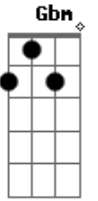

© ukulele-chords.com