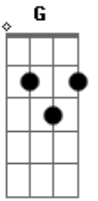

© ukulele-chords.com