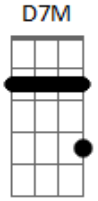

© ukulele-chords.com