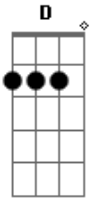

© ukulele-chords.com