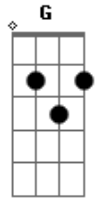

© ukulele-chords.com