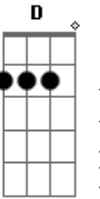

© ukulele-chords.com