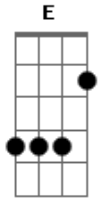

Jonathas Carvalho - Saudade

Tom: A

A E A E
Gbm
Saudade, me fez ficar preso no tempo. Tempo que não volta mais
Bm **Gbm** **E**
Lembranças não podem me fazer esquecer que tudo o que ficou
A
Pra trás
D **A** **G** **D**

Não é a razão pra querer desistir, a vida só tem sentido quando

E **E**
Escolho viver

Refrão:

A **D7m** **D7M** **E** **E** **A**
Não quero mais perder tempo com o que não me ajuda a crescer
A **D7m** **D7M** **E** **E** **A**
Não quero mais perder tempo pois a vida só se vive uma vez

Acordes

© ukulele-chords.com