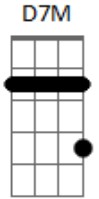

© ukulele-chords.com