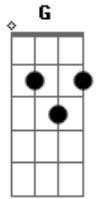

© ukulele-chords.com