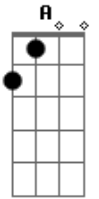

© ukulele-chords.com