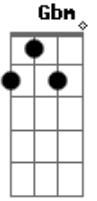

© ukulele-chords.com