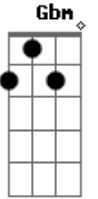

© ukulele-chords.com