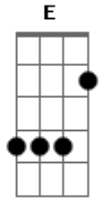

Jonathas Carvalho - Saudade

Tom: A

A E A E
Gbm
Saudade, me fez ficar preso no tempo. Tempo que não volta mais
Bm **Gbm** **E**
Lembranças não podem me fazer esquecer que tudo o que ficou
A
Pra trás
D **A** **G** **D**

Não é a razão pra querer desistir, a vida só tem sentido quando

E **E**
Escolho viver

Refrão:

A **D7m** **D7M** **E** **E** **A**
Não quero mais perder tempo com o que não me ajuda a crescer
A **D7m** **D7M** **E** **E** **A**
Não quero mais perder tempo pois a vida só se vive uma vez

Acordes

© ukulele-chords.com