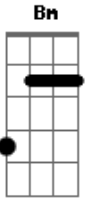

© ukulele-chords.com