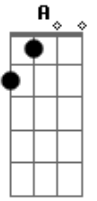

© ukulele-chords.com