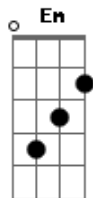

Jonathan y Sarah Jerez - Se Oye Un Son En Alta Esfera

tom:

G

Intro: G C D G

G C
Se oye un son en alta esfera
D G
En los cielos gloria a Dios
G C
Al mortal paz en la tierra
Em D
Canta la celeste voz

G C
Con los cielos alabemos
Em D
Al eterno Rey cantemos

G C
Gloria al Verbo encarnado

Acordes

© ukulele-chords.com

© ukulele-chords.com

© ukulele-chords.com

© ukulele-chords.com

© ukulele-chords.com

© ukulele-chords.com

Em D
En humanidad velado

C Am7
Gloria al Santo de Israel
D G
Cuyo nombre es Emanuel
C Am7
Canta la celeste voz
D G
En los cielos gloria a Dios

[Interlúdio] G C D G

G C
Príncipe de paz eterna
D G
Gloria a ti, Señor Jesús
G C
Entregando el alma tierna
Em D
Tú nos traes vida y luz