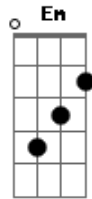

G C
Gloria al Verbo encarnado

Acordes

© ukulele-chords.com

© ukulele-chords.com

© ukulele-chords.com

© ukulele-chords.com

© ukulele-chords.com

© ukulele-chords.com

Em D
En humanidad velado

C Am7
Gloria al Santo de Israel
D G
Cuyo nombre es Emanuel
C Am7
Canta la celeste voz
D G
En los cielos gloria a Dios

[Interlúdio] G C D G

G C
Príncipe de paz eterna
D G
Gloria a ti, Señor Jesús
G C
Entregando el alma tierna
Em D
Tú nos traes vida y luz