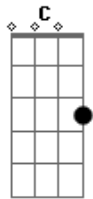

© ukulele-chords.com