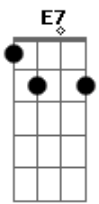

© ukulele-chords.com